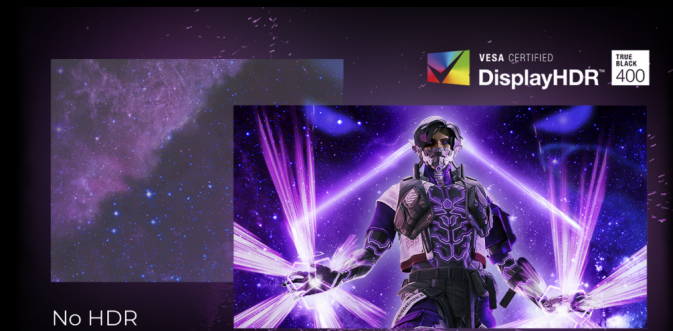

AGON
BY AOC

WORD DE ULTIEME LEGENDE

POWERED BY
AG346UCD

De AG346UCD is een 34-inch WQHD (21:9) gebogen monitor met QD-OLED-technologie voor levendige kleurnauwkeurigheid en diepe contrasten. De verversingssnelheid van 175 Hz zorgt voor vloeiende beelden zonder haperingen, wat cruciaal is voor eSports. De HDR TB400 VESA-certificering verbetert gaming met adembenemende helderheid, terwijl AdaptiveSync beeldscheuren voorkomt. Creatieve professionals profiteren van een nauwkeurige kleurweergave en een breed kleurengamma voor grafisch ontwerp. Dankzij het ergonomische ontwerp, een veelzijdige USB-hub, aanpasbare RGB Light FX en Gmenu is de AG346UCD de definitieve keuze voor het bereiken van een legendarische status in zowel gaming als creatieve inspanningen.

DOOR VESA GECERTIFICEERDE DISPLAYHDR™ TRUE BLACK 400

De DisplayHDR™ True Black 400 zorgt voor diepere, nauwkeurigere zwartniveaus, waardoor uw kijkervaring rijker en meeslepender wordt. Geen vervaagde donkere scènes meer in films en games. Met TrueBlack400 staat u een realistischere visuele reis te wachten.