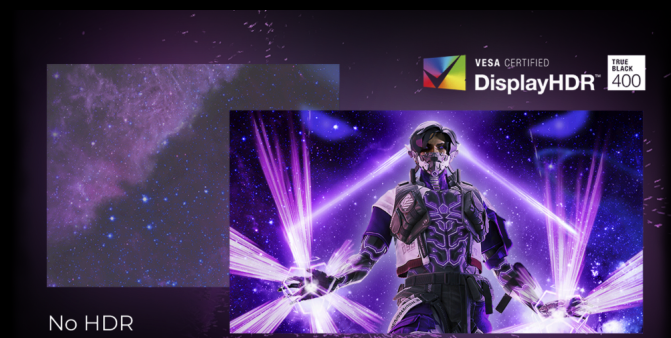

AGON
BY AOC

DEVENEZ LA LÉGENDE
ULTIME

POWERED BY
AG346UCD

L'AG346UCD est un moniteur incurvé WQHD (21:9) de 34 pouces doté de la technologie QD-OLED pour une précision des couleurs vives et des contrastes profonds. Son taux de rafraîchissement de 175 Hz garantit des visuels ultra-fluides et sans décalage, essentiels pour l'eSport. La certification VESA HDR TB400 améliore les jeux avec une luminosité à couper le souffle, tandis qu'AdaptiveSync élimine les déchirures d'écran. Les professionnels de la création bénéficient d'une reproduction précise des couleurs et d'une large gamme de couleurs pour la conception graphique. Grâce à un design ergonomique, un hub USB polyvalent, des effets lumineux RVB personnalisables et G-Menu, l'AG346UCD est le choix absolu pour atteindre un statut légendaire dans les jeux et les activités de création.

DISPLAYHDR™ TRUE BLACK 400 CERTIFIÉ VESA

Le DisplayHDR™ True Black 400 vous offre des niveaux de noir plus profonds et plus précis, rendant votre expérience visuelle plus riche et plus immersive. Fini les scènes sombres et délavées dans les films et les jeux. Avec TrueBlack 400, vous vous lancez dans un voyage visuel plus réaliste.