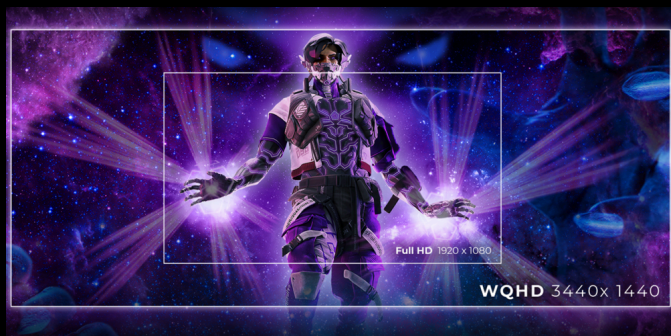

RÉSOLUTION WIDE QHD (WQHD)

Avec une résolution de 3 440 x 1 440, le Wide Quad HD (WQHD) offre une qualité d'image d'un haut niveau et des images nettes qui révèlent les moindres détails. Le rapport largeur/hauteur de 21:9 de l'écran large est parfait pour regarder des films dans un format extensible ou pour vous immerger dans le tout dernier jeu ; il offre en outre plus d'espace lorsqu'il est temps de travailler. La profondeur de couleur véritable 8 bits procure une large palette de couleurs pour des images éclatantes et naturelles.