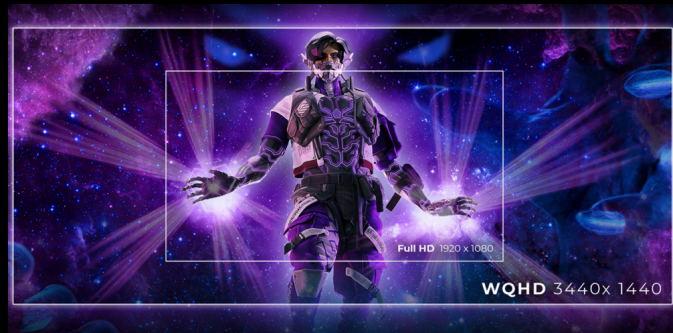

**AGON**  
BY AOC

PELAA ITSESI  
LEGENDA KSI

POWERED BY

**AG346UCD**

AG346UCD on 34 tuuman kaareva WQHD (21:9) -näyttö, jossa on QD-OLED-tekniikka, joka takaa kirkkaan väritarkkuuden ja syvät kontrastit. Sen 175 Hz:n virkistystaajuus takaa erittäin sujuvan, viivettömän visuaalisen kuvan, joka on ratkaisevan tärkeää eSportsille. HDR TB400 VESA -sertifiointi takaa pelaamisen henkeäsalpaavalla kirkkaudella, ja AdaptiveSync eliminoi näytön repeytymisen. Luovat ammattilaiset hyötyvät graafisen suunnittelun tarkasta värien toistosta ja laajasta värivalikoimasta. Ergonomisen muotoilun, kätevän USB-keskittimen, mukautettavan RGB Light FX -valaistuksen ja Cmenun ansiosta AG346UCD on ehdoton ykkösvalinta, kun tavoittelet legendaarista voittoa pelissä tai haluat päästää taiteellisen luovuutesi valloilleen.

## WIDE QHD (WQHD) RESOLUUTIO

3440 x 1440 -resoluution ansiosta Wide Quad HD (WQHD) tarjoaa ensiluokkaisen kuvan laadun ja terävyyden jokaista yksityiskohtaa varten. Laajakuvan 21:9 -kuvasuhde sopii täydellisesti elokuvien katselemiseen laajalta näytöltä tai viimeisimpien pelien pelaamiseen, se tarjoaa lisäksi lisätilaa työskentelemiseen. Aidot 8-bitin värit tarjoavat laajan värivalikoiman kirkkaita ja luonnollisia kuvia varten.