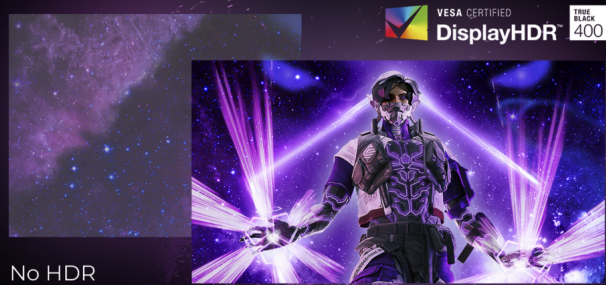

## WIDE QHD (WQHD) RESOLUUTIO

3440 x 1440 -resoluution ansiosta Wide Quad HD (WQHD) tarjoaa ensiluokkaisen kuvan laadun ja terävyyden jokaista yksityiskohtaa varten. Laajakuvan 21:9 -kuvasuhde sopii täydellisesti elokuvien katselemiseen laajalta näytöltä tai viimeisimpien pelien pelaamiseen, se tarjoaa lisäksi lisätilaa työskentelemiseen. Aidot 8-bitin värit tarjoavat laajan värivalikoiman kirkkaita ja luonnollisia kuvia varten.

## VESA-SERTIFIOITU NÄYTTÖ HDR™ TRUE BLACK 400

DisplayHDR™ True Black 400 tuo sinulle syvempiä ja tarkempia mustan tasoja, mikä tekee katselukokemuksestasi rikkaamman ja mukaansatempaavamman. Ei enää haalistuneita tummia kohtauksia elokuvissa ja peleissä. TrueBlack400:lla olet realistisemmassa visuaalisessa matkassa.