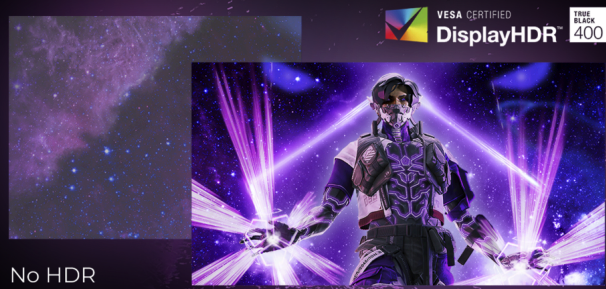

AGON
BY AOC

VUÉLVETE LA LEYENDA DEFINITIVA

POWERED BY
AG346UCD

El AG346UCD es un monitor curvo WQHD (21:9) de 34 pulgadas con tecnología QD-OLED para una precisión de color vívida y contrastes profundos. Su frecuencia de actualización de 175 Hz garantiza imágenes ultra fluidas y sin demoras, cruciales para los eSports. La certificación VESA HDR TB400 mejora los juegos con un brillo impresionante, mientras que AdaptiveSync elimina el desgarro de la pantalla. Los profesionales creativos se benefician de una reproducción precisa del color y una amplia gama de colores para el diseño gráfico. Con un diseño ergonómico, un versátil hub USB, RGB Light FX personalizable y Gmenu, el AG346UCD es la opción definitiva para alcanzar un estatus legendario tanto en los juegos como en los esfuerzos creativos.

RESOLUCIÓN WIDE QHD (WQHD)

Con una resolución de 3440 x 1440, la pantalla Wide Quad HD (WQHD) ofrece una calidad superior de imagen e imágenes nítidas que muestran todos los detalles. La relación de aspecto de gran pantalla de 21:9 es perfecta para ver películas en un formato amplio o para sumergirte en el juego más novedoso, además de ofrecer más espacio cuando se tiene que trabajar. El color auténtico de 8 bits proporciona una amplia gama de colores, para unas imágenes radiantes y naturales.

PANTALLA CON CERTIFICACIÓN VESA DisplayHDR™ TRUE BLACK 400

DisplayHDR™ True Black 400 te ofrece niveles de negro más profundos y precisos, lo que hace que tu experiencia visual sea más rica e inmersiva. No más escenas oscuras y descoloridas en películas y juegos. Con TrueBlack 400, te espera un viaje visual más realista.