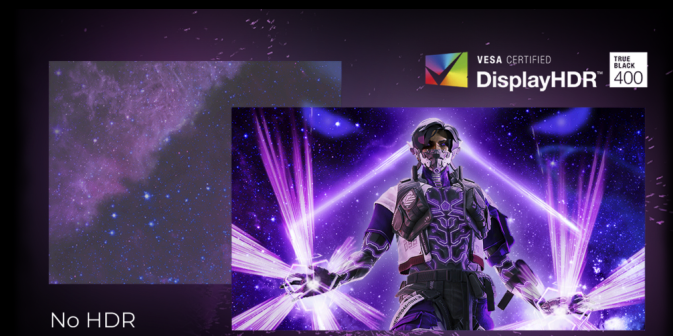

AGON
BY AOC

VUÉLVETE LA LEYENDA DEFINITIVA

POWERED BY
AG346UCD

El AG346UCD es un monitor curvo WQHD (21:9) de 34 pulgadas con tecnología QD-OLED para una precisión de color vívida y contrastes profundos. Su frecuencia de actualización de 175 Hz garantiza imágenes ultra fluidas y sin demoras, cruciales para los eSports. La certificación VESA HDR TB400 mejora los juegos con un brillo impresionante, mientras que AdaptiveSync elimina el desgarro de la pantalla. Los profesionales creativos se benefician de una reproducción precisa del color y una amplia gama de colores para el diseño gráfico. Con un diseño ergonómico, un versátil hub USB, RGB Light FX personalizable y Gmenu, el AG346UCD es la opción definitiva para alcanzar un estatus legendario tanto en los juegos como en los esfuerzos creativos.

PANTALLA CON CERTIFICACIÓN VESA DisplayHDR™ TRUE BLACK 400

DisplayHDR™ True Black 400 te ofrece niveles de negro más profundos y precisos, lo que hace que tu experiencia visual sea más rica e inmersiva. No más escenas oscuras y descoloridas en películas y juegos. Con TrueBlack 400, te espera un viaje visual más realista.