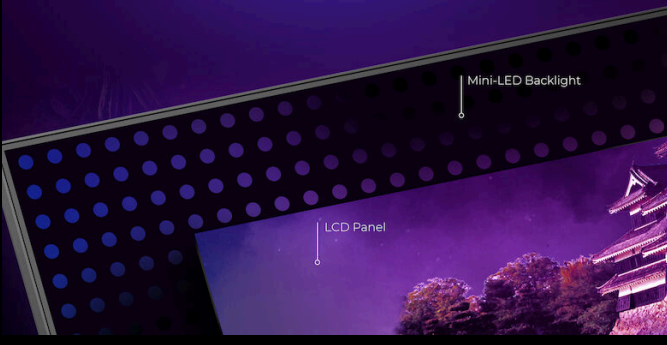

AGON
BY AOC

RAKIPSİZ

POWERED BY

AG344UXM

GAME MODE

G-MENU

SPEAKERS

Üst düzey oyun deneyiminde son nokta! AG344UXM, dünyadaki ilk MiniLED 21:9 monitördür. Dahili USB-C, USB Hub ve KVM, bu monitörü oyun, ev ofis ve yayın yapmak için mükemmel hale getirir. 170 HZ, yansıma önleyici kaplamalı ekran ve 1 msn. GtG tepki süresi ile en yüksek standartlarda performans sergileyin. Sertifikalı VESA HDR1000 ve sınırsız masaüstü alanı, ev ofislerde tam sürükleyici oyun oynamayı ve verimliliği garanti eder. RGB deneyiminizi AOC G-Menu yazılımımız aracılığıyla özelleştirin ve entegre eğme, döndürme ve yükseklik ayarı işleviyle monitör açısını ihtiyaçlarınıza göre ayarlayın.

WQHD 3440 x

MINILED

Uygulamaya geçirilen Mini-LED teknolojisi sayesinde, bu model en yüksek parlaklığı, en iyi görüntü kalitesini ve en iyi düzgünlüğü birleştirirken konvansiyonel LED'e sahip monitörlerden daha ince olmayı başarıyor. İçine çekme deneyimini azaltan grinin 50 tonu silinerek, gerçek karanlık ve daha küçük haleler sağlıyor