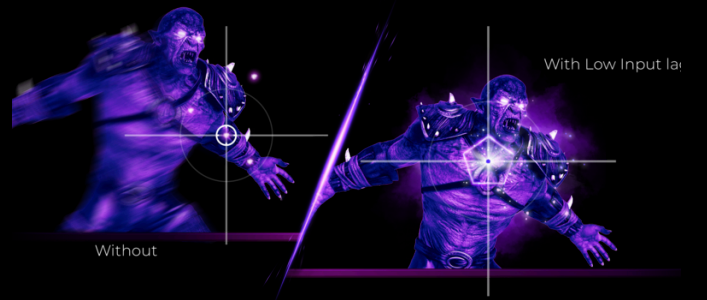

170HZ YENILEME HIZI

60Hz düzeyindeki sektör standartlarının iki katından fazla olan 170Hz yenileme hızı oyun keyfini en üst düzeye taşır. Ekran kartınızdaki potansiyeli gerçeğe dönüştürün. Ekran donmasını ve hareket bulanıklığını unutun. Reflekslerinizin aksiyon ile bütünleştiğini hissedin. Asla arkanıza bakmayın.

TMS YANIT SÜRESİ GTG - GRİDEN GRİYE

GtG, Griden Griye anlamına gelir ve bir pikselin bir gri seviyeden diğerine geçmesinin ne kadar sürdüğünü temsil eder. Oyunlarda her milisaniye önemlidir ve şutu vurmak ile kaçırmak arasındaki fark olabilir. Hızlı tepki süresi, yırtılmayı ve hareket bulanıklığını da ortadan kaldırır.

DÜŞÜK GİRDİ GECİKMESİ

AOC Düşük Girdi Gecikmesi moduna geçerek reflekslerinizi serbest bırakın. Grafik sorunlarını unutun: Bu mod, monitör bağlantısını ham yanıt süresini iyileştirecek şekilde tekrar kurarak el tetikte bekleyişe son noktayı koyuyor.