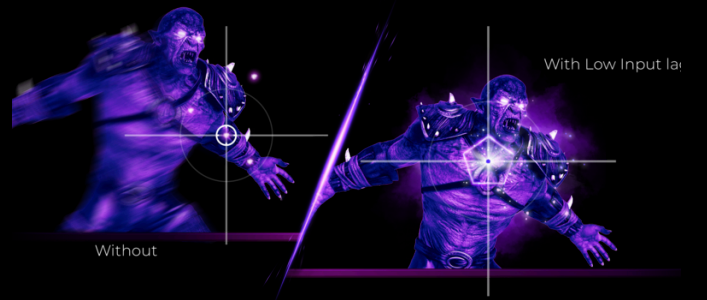

170HZ YENILEME HIZI

60Hz düzeyindeki sektör standartlarının iki katından fazla olan 170Hz yenileme hızı oyun keyfini en üst düzeye taşır. Ekran kartınızdaki potansiyeli gerçeğe dönüştürün. Ekran donmasını ve hareket bulanıklığını unutun. Reflekslerinizin aksiyon ile bütünleştiğini hissedin. Asla arkanıza bakmayın.

TMS YANIT SÜRESİ GTG - GRIDEN GRIYE

GtG, Griden Griye anlamına gelir ve bir pikselin bir gri seviyeden diğerine geçmesinin ne kadar sürdüğünü temsil eder. Oyunlarda her milisaniye önemlidir ve şutu vurmak ile kaçırmak arasındaki fark olabilir. Hızlı tepki süresi, yırtılmayı ve hareket bulanıklığını da ortadan kaldırır.

DÜŞÜK GİRDİ GECİKMESİ

AOC Düşük Girdi Gecikmesi moduna geçerek reflekslerinizi serbest bırakın. Grafik sorunlarını unutun: Bu mod, monitör bağlantısını ham yanıt süresini iyileştirecek şekilde tekrar kurarak el tetikte bekleyişe son noktayı koyuyor.