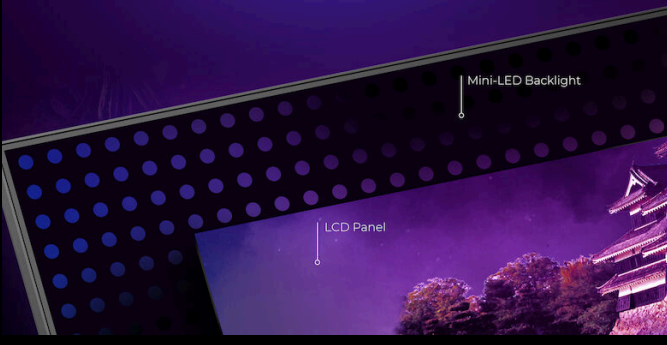

AGON
BY AOC

RAKIPSİZ

POWERED BY

AG344UXM

GAME MODE

G-MENU

SPEAKERS

Üst düzey oyun deneyiminde son nokta! AG344UXM, dünyadaki ilk MiniLED 21:9 monitördür. Dahili USB-C, USB Hub ve KVM, bu monitörü oyun, ev ofis ve yayın yapmak için mükemmel hale getirir. 170 HZ, yansıma önleyici kaplamalı ekran ve 1 msn. GtG tepki süresi ile en yüksek standartlarda performans sergileyin. Sertifikalı VESA HDR1000 ve sınırsız masaüstü alanı, ev ofislerde tam sürükleyici oyun oynamayı ve verimliliği garanti eder. RGB deneyiminizi AOC G-Menu yazılımımız aracılığıyla özelleştirin ve entegre eğme, döndürme ve yükseklik ayarı işleviyle monitör açısını ihtiyaçlarınıza göre ayarlayın.

WQHD 3440 x 1440

MINILED

Uygulamaya geçirilen Mini-LED teknolojisi sayesinde, bu model en yüksek parlaklığı, en iyi görüntü kalitesini ve en iyi düzgünlüğü birleştirirken konvansiyonel LED'e sahip monitörlerden daha ince olmayı başarıyor. İçine çekme deneyimini azaltan grinin 50 tonu silinerek, gerçek karanlık ve daha küçük haleler sağlıyor