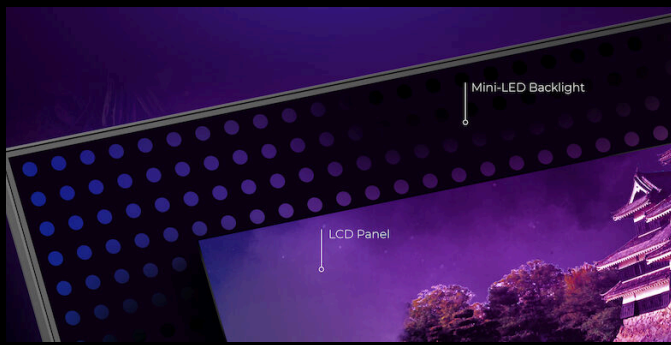

AGON
BY AOC

OSLAGBAR

POWERED BY

AG344UXM

GAME MODE

G-MENU

SPEAKERS

Bästa tänkbara exklusiva spelupplevelse! AG344UXM är den första MiniLED 21:9-skärmen i världen. Inbyggd USB-C, en USB-hubb och KVM-teknik gör denna bildskärm perfekt för spel, hemmakontor och strömning. Prestera så bra du kan med frekvensen 170 Hz, en antireflexbelagd skärm och 1 ms svarstid från grått till grått. Certifierad VESA HDR1000 och obegränsat skrivbordsutrymme garanterar att du kan dyka djupt ner i spel och vara produktiv på hemmakontoret. Anpassa RGB-inställningarna med programvaran AOC G-Menu och justera bildskärmens vinkel enligt dina behov med den inbyggda funktionen för att luta, vrida och ändra skärmens höjd.

- **Wide QHD (WQHD) upplösning**
- **MiniLed**
- **170Hz oppfriskningsfrekvens**
- **1ms svarstid GTG - Grey-to-Grey**
- **Låg inmatningsfördröjning**
- **RGB LIGHT FX**

WIDE QHD (WQHD) UPPLÖSNING

Med 3440 x 1440 upplösning erbjuder Wide QUAD HD (WQHD) överlägsen bildkvalitet och skarpa bilder som avslöjar alla detaljer. Breddbilden med bildkvoten 21:9 är perfekt för att titta på filmer i ett utvidgat format eller fördjupa dig i det senaste spelet plus att den ger mer plats när det är dags att arbeta. Äkta 8-bit färg ger en bred färgpalett för levande och naturliga bilder.

WQHD 3440 x 1440

MINILED

Tack vare den implementerade Mini-LED-tekniken kombinerar denna modell högsta ljusstyrka, finaste bildkvalitet och bästa jämnhet samtidigt som den är smalare än bildskärmar med konventionell LED-teknik. De 50 gråtoner som minskar omslutningen försvinner, vilket ger äkta mörker och mindre halos