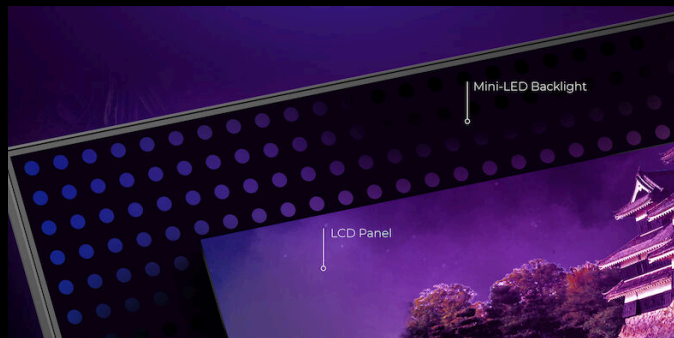

РАЗРЕШЕНИЕ WIDE QHD (WQHD)

Благодаря разрешению 3440 x 1440, Wide Quad HD (QHD), достигаются великолепные качество и четкость изображения, позволяющие увидеть каждую деталь. Большое соотношение сторон 21:9 идеально подойдет для просмотра фильмов в широком формате, а также позволит полностью погрузиться в новейшую игру. Кроме того, оно обеспечивает больше места для работы. 8-битовое кодирование цветов обеспечивает широкую цветовую палитру для передачи живых естественных изображений.

WQHD 3440 x

MINILED

Благодаря применению технологии Mini-LED эта модель сочетает в себе высочайшую яркость, отличное качество изображения и равномерную цветопередачу при более компактных размерах, чем у мониторов со стандартным LED. Никаких 50 оттенков серого, которые мешают эффекту погружения, только крошечная тьма и легкий ореол света

170HZ ЧАСТОТА ОБНОВЛЕНИЯ

Частота обновления 170 Гц, что более чем в два раза больше по сравнению со стандартом 60 Гц, превращает игры в истинное удовольствие. Реализуйте потенциал своего видеоадаптера. Забудьте про разрывы изображения и попрощайтесь с размытым изображением. Почувствуйте как ваши рефлекссы преобразуются в непосредственные действия. Никогда не оглядывайтесь.