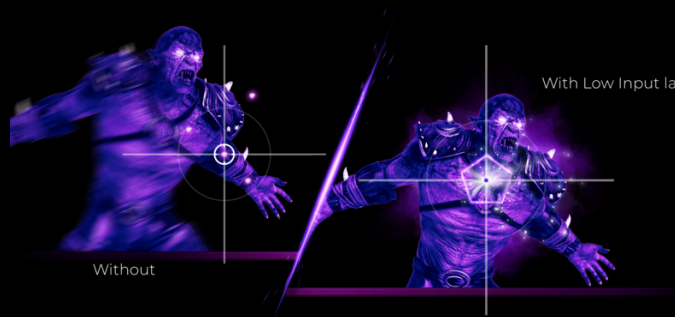

EFEITOS DE LUZ

Máxima imersão: os monitores da AOC incluem uma iluminação especial na parte de trás do dispositivo que ilumina a sua configuração de jogo com várias cores. Escolha a cor que quiser, sincronize-a com os outros dispositivos da AOC e teste os diferentes padrões de brilho.