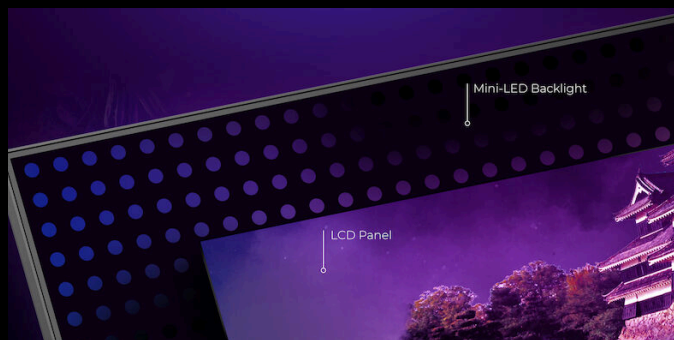

AGON
BY AOC

IMBATÍVEL

POWERED BY

AG344UXM

GAME MODE

G-MENU

SPEAKERS

A derradeira experiência de jogo de topo de gama! O AG344UXM é o primeiro monitor Mini-LED 21:9 do mundo. O USB-C incorporado, o hub USB e o KVM tornam este monitor perfeito para jogos, escritório em casa e streaming. Desempenho ao mais alto nível com 170 Hz, ecrã revestido antirreflexo e tempo de resposta GtG de 1 ms. A certificação VESA HDR1000 e o espaço ilimitado no ambiente de trabalho asseguram jogos totalmente envolventes e produtividade no escritório em casa. Personalize a sua experiência RGB através do software G-Menu da AOC e ajuste o ângulo do monitor de acordo com as suas necessidades com a função integrada de ajuste de inclinação, rotação e altura.

Com uma resolução de 3440 x 1440, o Wide Quad HD (WQHD) oferece uma qualidade de imagem superior e imagens nítidas que revelam todos os pormenores. O ecrã panorâmico com uma proporção 21:9 é perfeito para ver filmes num formato expansivo ou mergulhar no jogo mais recente, além de oferecer mais espaço quando é altura de trabalhar. A verdadeira cor de 8 bits proporciona uma ampla paleta de cores para imagens vibrantes e de aspeto natural.

WQHD 3440 x 1440

MINI-LED

Graças à tecnologia Mini-LED implementada, este modelo combina a luminosidade mais elevada, a melhor qualidade de imagem e a melhor uniformidade, sendo simultaneamente mais fino do que os monitores com LED convencional. Os 50 tons de cinzento que diminuem a imersão são eliminados, oferecendo uma verdadeira escuridão e halos mais pequenos