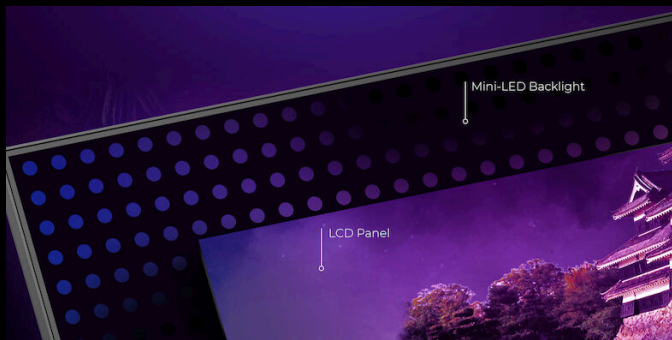

AGON
BY AOC

IMBATÍVEL

POWERED BY

AG344UXM

GAME MODE

G-MENU

SPEAKERS

A derradeira experiência de jogo de topo de gama! O AG344UXM é o primeiro monitor Mini-LED 21:9 do mundo. O USB-C incorporado, o hub USB e o KVM tornam este monitor perfeito para jogos, escritório em casa e streaming. Desempenho ao mais alto nível com 170 Hz, ecrã revestido antirreflexo e tempo de resposta GtG de 1 ms. A certificação VESA HDR1000 e o espaço ilimitado no ambiente de trabalho asseguram jogos totalmente envolventes e produtividade no escritório em casa. Personalize a sua experiência RGB através do software G-Menu da AOC e ajuste o ângulo do monitor de acordo com as suas necessidades com a função integrada de ajuste de inclinação, rotação e altura.

Com uma resolução de 3440 x 1440, o Wide Quad HD (WQHD) oferece uma qualidade de imagem superior e imagens nítidas que revelam todos os pormenores. O ecrã panorâmico com uma proporção 21:9 é perfeito para ver filmes num formato expansivo ou mergulhar no jogo mais recente, além de oferecer mais espaço quando é altura de trabalhar. A verdadeira cor de 8 bits proporciona uma ampla paleta de cores para imagens vibrantes e de aspeto natural.

WQHD 3440 x 1440

MINI-LED

Graças à tecnologia Mini-LED implementada, este modelo combina a luminosidade mais elevada, a melhor qualidade de imagem e a melhor uniformidade, sendo simultaneamente mais fino do que os monitores com LED convencional. Os 50 tons de cinzento que diminuem a imersão são eliminados, oferecendo uma verdadeira escuridão e halos mais pequenos