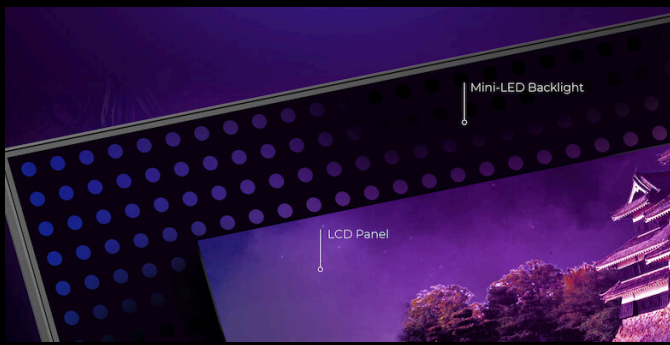

AGON
BY AOC

USLÅELIG

POWERED BY

AG344UXM

GAME MODE

G-MENU

SPEAKERS

Den ultimate avanserte gamingopplevelsen! AG344UXM er den første MiniLED 21:9-skjermen i verden. Innebygd USB-C, USB-hub og KVM gjør denne skjermen perfekt til gaming, hjemmekontor og strømming. Prester på høyeste nivå med skjerm med 170 Hz frekvens, antirefleksbelegg og 1 ms GtG-responstid. VESA HDR1000-sertifisert og ubegrenset plass på skrivebordet garanterer fullstendig oppslukende gaming og produktivitet på hjemmekontoret. Tilpass RGB-opplevelsen gjennom vår AOC G-Menu-programvare, og juster skjermvinkelen til dine behov med den innebygde funksjonen for vippe-, sving- og høydejustering.

- **Wide QHD (WQHD) oppløsning**
- **MiniLed**
- **170Hz oppfriskningsfrekvens**
- **1ms responstid GTG - Grå-til-grå**
- **Lav inndataforsinkelse**
- **RGB LIGHT FX**

WIDE QHD (WQHD) OPPLØSNING

Med 3440 x 1440 oppløsning, Wide Quad HD (WQHD) tilbyr overlegen bildekvalitet og bildeskarpheit som viser de fineste detaljene. Bredskjerm 21:9 formatet er perfekt for å se filmer i bredformat eller for å fordype det i det siste spillet, pluss at det gir mer plass når 'du må jobbe. Sann 8-bits farge gir et bredt fargeutvalg for levende, naturtro bilder.

WQHD 3440 x

MINILED

Takket være Mini-LED-teknologien kan denne modellen kombinere kraftig lysstyrke, fantastisk bildekvalitet og makeløs ensartethet, samtidig som den er smalere enn skjermer med konvensjonell LED. Skjermen fjerner uklårheter som ødelegger spillopplevelsen, og sørger for ekte svart og færre fargeforskyvninger