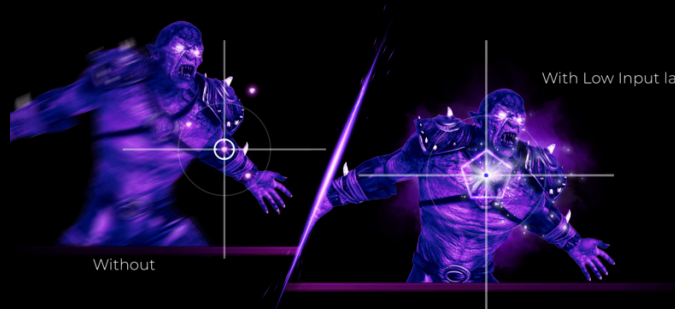

WQHD 3440 x

MINILED

Grazie alla tecnologia Mini-LED, questo modello combina la massima luminosità, la migliore qualità delle immagini e la migliore uniformità pur essendo più sottile dei monitor con LED convenzionali. Addio alle 50 sfumature di grigio che rovinano l'immersione e benvenuti a neri profondi e aloni più tenui

170HZ FREQUENZA DI AGGIORNAMENTO

Grazie alla frequenza di aggiornamento di 170 Hz, ben oltre il doppio dello standard del settore di 60 Hz, l'esperienza di gioco sarà assolutamente fluida. Realizzate il potenziale della vostra scheda grafica. Dimenticate i fastidiosi fenomeni di screen tearing ed effetto "mosso". Sentite i vostri riflessi diventare un tutt'uno con l'azione di gioco. Non guardatevi mai indietro.

1MS TEMPO DI RISPOSTA GTG - GREY-TO-GREY

GtG sta per Grey-To-Grey e rappresenta il tempo impiegato da un pixel per passare da un livello di grigio al successivo. Nei giochi, ogni millisecondo conta e può fare la differenza tra andare a segno o mancare un colpo. Il rapido tempo di risposta elimina anche le immagini fantasma e il motion blur.

LOW INPUT LAG

Scatena i tuoi riflessi passando alla modalità AOC Low Input Lag. Niente fronzoli grafici: questa modalità riconfigura il monitor per massimizzare i tempi di risposta e ottenere il massimo in termini di reattività.