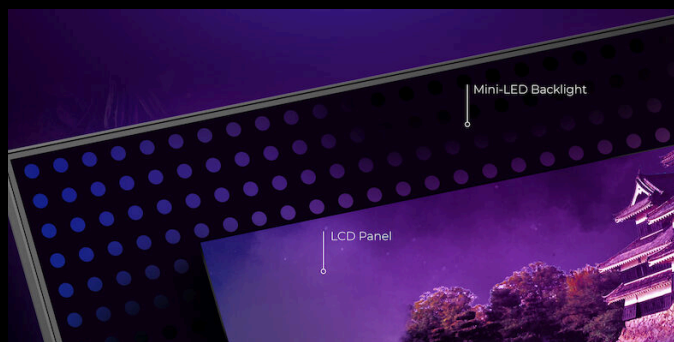

AGON
BY AOC

IMBATTIBILE

POWERED BY

AG344UXM

GAME MODE

G-MENU

SPEAKERS

La migliore esperienza di gaming di fascia alta. AG344UXM è il primo monitor MiniLED 21:9 al mondo. La porta USB-C, l'hub USB e KVM lo rendono un monitor perfetto per il gaming, l'home office e lo streaming. Prestazioni ai massimi livelli grazie al display da 170 Hz con rivestimento antiriflesso e tempo di risposta GtG di 1 ms. La certificazione VESA HDR1000 e lo spazio desktop illimitato garantiscono un'esperienza di gaming incredibilmente immersiva e la massima produttività nell'home office. Personalizza la tua esperienza RGB con il nostro software AOC G-Menu e regola l'angolazione del monitor in base alle tue esigenze con la funzione integrata di inclinazione, rotazione e regolazione dell'altezza.

- **Risoluzione Wide QHD (WQHD)**
- **MiniLed**
- **170Hz Frequenza di Aggiornamento**
- **1ms tempo di risposta GTG - Grey-to-Grey**
- **Low Input Lag**
- **RGB LIGHT FX**

RISOLUZIONE WIDE QHD (WQHD)

Con la risoluzione 3440 x 1440, Wide Quad HD (WQHD) offre una qualità superiore delle immagini e immagini nitide che rivelano persino i dettagli più fini. Il widescreen formato 21:9 è perfetto per guardare film in formato espansivo o immergersi nell'ultima partita, in più offre più spazio quando è il momento di lavorare. Il True 8 bit color fornisce un'ampia palette cromatica per immagini vivaci e naturali.

WQHD 3440 x

MINILED

Grazie alla tecnologia Mini-LED, questo modello combina la massima luminosità, la migliore qualità delle immagini e la migliore uniformità pur essendo più sottile dei monitor con LED convenzionali. Addio alle 50 sfumature di grigio che rovinano l'immersione e benvenuti a neri profondi e aloni più tenui