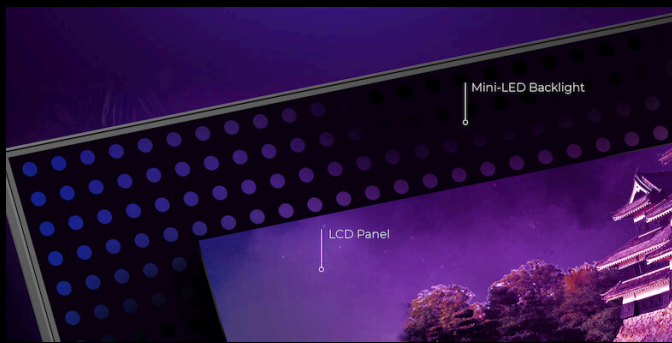

AGON
BY AOC

IMBATTABLE

POWERED BY

AG344UXM

GAME MODE

G-MENU

SPEAKERS

Une expérience de jeu haut de gamme unique ! L'AG344UXM est le premier écran MiniLED 21:9 au monde. USB-C intégré, port USB et KVM pour un écran idéal pour les jeux, le télétravail et le streaming. Réalisez les meilleures performances avec un affichage antireflet 170 Hz, et un temps de réponse GtG de 1 ms. La certification VESA HDR1000 et l'espace illimité du bureau garantissent un jeu complètement immersif et une productivité accrue en télétravail. Personnalisez votre expérience RGB grâce à notre logiciel AOC G-Menu et ajustez l'angle de l'écran selon vos besoins grâce à la fonction intégrée de réglage de l'inclinaison, du pivotement et de la hauteur.

Avec une résolution de 3 440 x 1 440, le Wide Quad HD (WQHD) offre une qualité d'image d'un haut niveau et des images nettes qui révèlent les moindres détails. Le rapport largeur/hauteur de 21:9 de l'écran large est parfait pour regarder des films dans un format extensible ou pour vous immerger dans le tout dernier jeu ; il offre en outre plus d'espace lorsqu'il est temps de travailler. La profondeur de couleur véritable 8 bits procure une large palette de couleurs pour des images éclatantes et naturelles.

WQHD 3440 x 1440

MINILED

Grâce à la technologie Mini-LED mise en œuvre, ce modèle associe la plus haute luminosité, la meilleure qualité d'image et la plus grande uniformité, en restant plus fin que les moniteurs à LED conventionnels. Les 50 nuances de gris qui réduisent l'immersion sont effacés, offrant une véritable obscurité et des halos moins marqués