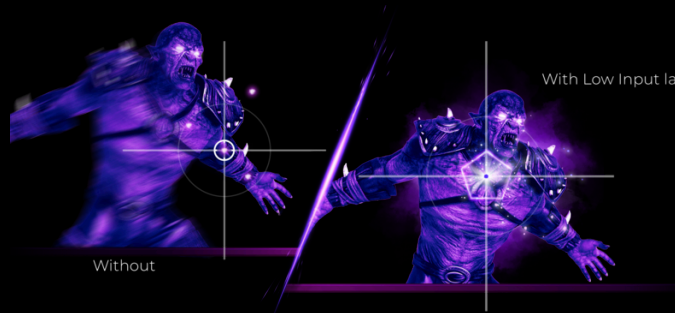

170HZ FRÉQUENCE DE RAFFRAÎCHISSEMENT

Une fréquence de rafraîchissement de 170Hz, bien plus supérieure à la fréquence de 60Hz standard, rend vos jeux aussi fluides que de la soie. Allez au bout du potentiel de votre carte graphique. Oubliez les distorsions à l'écran et les flous dans les mouvements. Ressentez la précision de vos réflexes par rapport à l'action. Ne vous retournez plus jamais.

1MS TEMPS DE RÉPONSE GTG - GRIS À GRIS

GtG signifie Grey-To-Grey et représente le temps qu'il faut pour qu'un pixel passe d'un niveau de gris à l'autre. Dans les jeux, chaque milliseconde compte et peut faire la différence entre réussir ou rater un coup. Le temps de réponse rapide élimine également les images fantômes et le flou de mouvement.

FAIBLE LATENCE D'ENTRÉE

Libérez vos réflexes en passant au mode Faible latence d'entrée d'AOC. Oubliez les fioritures graphiques : ce reprogramme le moniteur en favorisant le temps de réponse brut, offrant le nec plus ultra de l'état d'alerte de déclenchement.