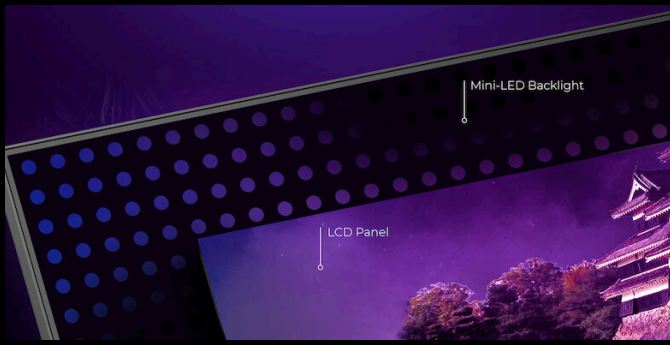

AGON
BY AOC

ENSILUOKKAINEN

POWERED BY

AG344UXM

GAME MODE

G-MENU

SPEAKERS

Äärimmäisen korkeatasoinen pelielämys! AG344UXM on maailman ensimmäinen MiniLED 21:9 -näyttö. Sisäänrakennettu USB-C, USB-keskitin ja KVM tekevät tästä näytöstä ihanteellisen pelaamiseen, kotitoimistoon ja suoratoimistoon. Tiukimmatkin standardit täyttävää tehoa 170 Hz:lla, häikäisemättömällä näyttöruudulla ja 1 ms:n GtG-vasteajalla. VESA HDR1000 -sertifiointi ja rajoittamaton työpöytätila varmistavat sekä täysin mukaansatempaavan pelielämyksen että erinomaisen tuottavuuden kotitoimistossa. Mukauta RGB-elämys AOC G-Menu -ohjelmistolla ja säädä näytön katselukulma itsellesi parhaiten sopivaksi integroidun kallistus-, kääntö- ja korkeudensäätötoiminnon avulla.

- **Wide QHD (WQHD) Resoluutio**
- **MiniLed**
- **170Hz virkistystaajuus**
- **1 ms Vasteaika GTG - Grey-to-Grey**
- **Alhainen syötteen viive**
- **RGB LIGHT FX**

WIDE QHD (WQHD) RESOLUUTIO

3440 x 1440 -resoluution ansiosta Wide Quad HD (WQHD) tarjoaa ensiluokkaisen kuvan laadun ja terävyyden jokaista yksityiskohtaa varten. Laajakuvan 21:9 -kuvasuhde sopii täydellisesti elokuvien katselamiseen laajalta näytöltä tai viimeisimpien pelien pelaamiseen, se tarjoaa lisäksi lisätilaa työskentelemiseen. Aidot 8-bitin värit tarjoavat laajan värivalikoiman kirkkaita ja luonnollisia kuvia varten.

WQHD 3440 x 1440

MINILED

Mini-LED-tekniikan ansiosta tämä malli tarjoaa parhaan kirkkauden, korkeatasoisen kuvanlaadun sekä optimoidun tasaisuuden, se on samalla tavallisia LED-monitoreita ohuempi. 50 pelikokemusta heikentävää harmaan sävyä on poistettu, minkä ansiosta tummuus on täydellinen ja sädekehät pienemmät