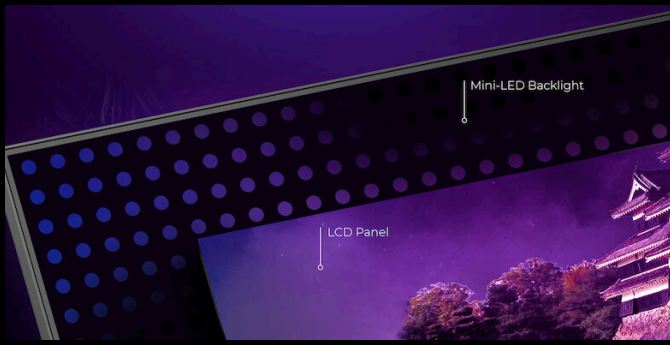

AGON
BY AOC

IMBATIBLE

POWERED BY

AG344UXM

GAME MODE

G-MENU

SPEAKERS

La experiencia de juego de lujo definitiva. El AG344UXM es el primer monitor MiniLED 21:9 del mundo. El USB-C, el concentrador USB y el KVM integrados hacen que este monitor sea perfecto para jugar, teletrabajar y transmitir en vivo. Alcanza los máximos estándares con 170 HZ, pantalla con revestimiento antirreflejos y tiempo de respuesta de 1 ms GTG. El certificado VESA HDR1000 y el espacio de escritorio ilimitado garantizan videojuegos totalmente inmersivos y productividad en el teletrabajo.

Personaliza tu experiencia RGB a través de nuestro software AOC G-Menu y ajusta el ángulo del monitor a tus necesidades con la función integrada de ajuste de inclinación, giro y altura.

- **Resolución Wide QHD (WQHD)**
- **MiniLed**
- **170Hz Tasa de Refresco**
- **1ms tiempo de respuesta GTG - Grey-to-Grey**
- **Bajo retraso de entrada**
- **RGB LIGHT FX**

WQHD 3440 x

MINILED

Gracias a la tecnología Mini-LED incorporada, este modelo combina el mayor brillo, la mejor calidad de imagen y la mejor uniformidad sin dejar de ser más fino que los monitores con LED convencionales. Los 50 tonos de gris que adelgazan la inmersión se borran, proporcionando una verdadera oscuridad y halos más pequeños