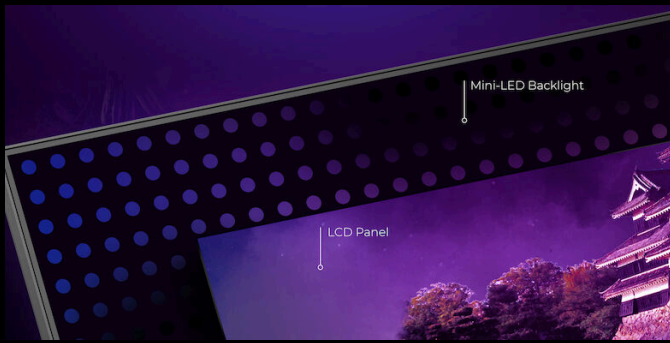

AGON
BY AOC

IMBATIBLE

POWERED BY

AG344UXM

GAME MODE

G-MENU

SPEAKERS

La experiencia de juego de lujo definitiva. El AG344UXM es el primer monitor MiniLED 21:9 del mundo. El USB-C, el concentrador USB y el KVM integrados hacen que este monitor sea perfecto para jugar, teletrabajar y transmitir en vivo. Alcanza los máximos estándares con 170 HZ, pantalla con revestimiento antirreflejos y tiempo de respuesta de 1 ms GTG. El certificado VESA HDR1000 y el espacio de escritorio ilimitado garantizan videojuegos totalmente inmersivos y productividad en el teletrabajo.

Personaliza tu experiencia RGB a través de nuestro software AOC G-Menu y ajusta el ángulo del monitor a tus necesidades con la función integrada de ajuste de inclinación, giro y altura.

- **Resolución Wide QHD (WQHD)**
- **MiniLed**
- **170Hz Tasa de Refresco**
- **1ms tiempo de respuesta GTG - Grey-to-Grey**
- **Bajo retraso de entrada**
- **RGB LIGHT FX**

WQHD 3440 x 1440

MINILED

Gracias a la tecnología Mini-LED incorporada, este modelo combina el mayor brillo, la mejor calidad de imagen y la mejor uniformidad sin dejar de ser más fino que los monitores con LED convencionales. Los 50 tonos de gris que adelgazan la inmersión se borran, proporcionando una verdadera oscuridad y halos más pequeños