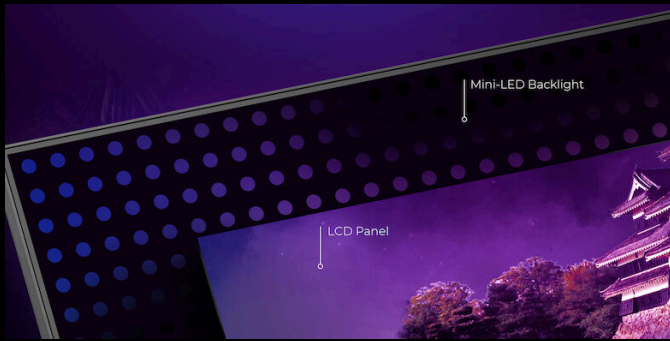

MINILED

Dank der implementierten Mini-LED-Technologie vereint dieses Modell höchste Helligkeit, feinste Bildqualität und beste Gleichmäßigkeit und ist dennoch schlanker als Monitore mit herkömmlicher LED-Technologie. Die 50 Graustufen, die das Gefühl des Eintauchens in das Bild beeinträchtigen, werden ausgelöscht und bieten echte Dunkelheit und kleinere Lichthöfe.

170HZ BILDWIEDERHOLRATEN

Bei einer Wiederholfrquenz von 170 Hz (gut das Doppelte des Industriestandards von 60 Hz) können Spiele butterweich gespielt werden. Nutzen Sie das Potenzial Ihrer Grafikkarte. Vergessen Sie Verzerrungen und Bewegungsunschärfe. Fühlen Sie, wie Ihre Reflexe und die Action eine Einheit bilden. Schauen Sie niemals zurück.