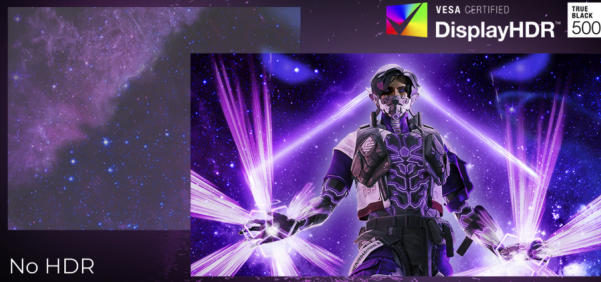

AGON
BY AOC

TORNE-SE NA LENDA SUPREMA

POWERED BY
AG326UZD2

Desenvolvido para entusiastas que exigem excelência visual e elevado desempenho, o AG326UZD2 integra um impressionante painel QD-OLED UHD 4K de 31,5" que proporciona nitidez excepcional, cores vibrantes e pretos perfeitos. A taxa de atualização de 240 Hz garante movimentos fluidos e resposta imediata para gaming competitivo e conteúdos com elevada taxa de frames. Com HDR True Black 500, oferece brilho e contraste intensos para uma experiência visual mais dinâmica e realista. Equipado com USB-C, HDMI 2.1 e DisplayPort 2.1, além de colunas integradas, o AG326UZD2 assume-se como o centro de setups premium de gaming, entretenimento e criação.

RESOLUÇÃO UHD (4K)

A resolução 4K de ultra alta definição (3840 x 2160) oferece qualidade de imagem ultra nítida e permite que os usuários vejam mais na tela ao mesmo tempo. Isto proporciona mais espaço na tela e mostra mais detalhes para imagens mais nítidas e brilhantes. Seja trabalhando na próxima bela foto, ou design, ou até mesmo usado apenas para produtividade, os usuários ficarão maravilhados com a imagem verdadeira e nítida que somente uma tela UHD pode fornecer.

HDR500 TRUEBLACK

O Vesa Certified DisplayHDR™ 500 proporciona uma experiência visual radicalmente diferente. Ao contrário de outros ecrãs "compatíveis com HDR", o verdadeiro DisplayHDR™ 500 oferece brilho, contraste e cores surpreendentes. Com local dimming e brilho máximo de até 1000 nits, as imagens ganham vida com destaques notáveis e pretos mais profundos e detalhados. Reproduz uma paleta mais ampla de cores ricas, oferecendo uma experiência visual que envolve os sentidos.