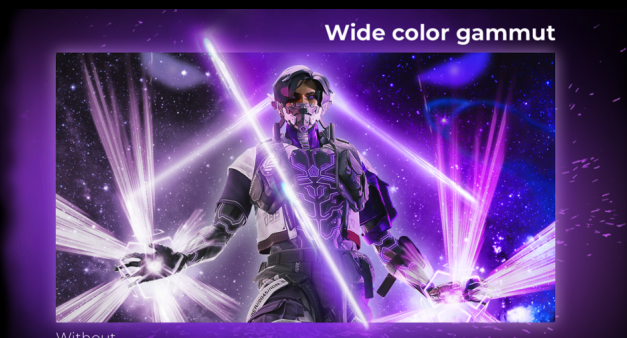

ROZDZIELCZOŚĆ UHD (4K)

Rozdzielczość 4K Ultra High-Definition (3840 x 2160) zapewnia wyjątkowo wyraźną jakość obrazu i pozwala użytkownikom zobaczyć więcej na ekranie jednocześnie. Zapewnia to większą „nieruchomość” ekranu i wyświetla więcej szczegółów w celu uzyskania ostrzejszych i doskonalszych obrazów. Niezależnie od tego, czy pracujesz nad kolejnym pięknym zdjęciem, projektem, czy po prostu wykorzystujesz go w celach produktywnych, użytkownicy będą zachwyceni prawdziwym, wyraźnym obrazem, jaki może zapewnić tylko wyświetlacz UHD.

HDR500 TRUEBLACK

Certyfikat Vesa DisplayHDR™ 500 zapewnia zupełnie nowe wrażenia wizualne. W przeciwieństwie do innych ekranów „zgodnych z HDR”, prawdziwy DisplayHDR™ 500 oferuje niesamowitą jasność, kontrast i kolory. Dzięki lokalnemu wygaszaniu i maksymalnej jasności do 1000 nitów obrazy ożywają z wyraźnymi światłami i głębszą, bardziej zniuansowaną czernią. Odtwarza pełniejszą paletę bogatych kolorów, dostarczając wrażen wizualnych angażujących wszystkie zmysły.

SZEROKA GAMA KOLORÓW

Kiedy oglądasz zdjęcia, filmy lub grasz w gry, chcemy, aby obraz na ekranie był jak najbardziej zbliżony do rzeczywistości. Dlatego ten ekran jest wyposażony w technologię szerokiej gamy barw, dzięki czemu potrafi wyświetlać dużo więcej kolorów niż konwencjonalne monitory. Udało się to uzyskać poprzez zastosowanie specjalnego rozwiązania sprzętowego, a nie przez regulację opartą o oprogramowanie. Wynik: realistyczny i szczegółowy obraz wyświetlany dzięki szerszej palecie barw.

G-SYNC COMPATIBLE