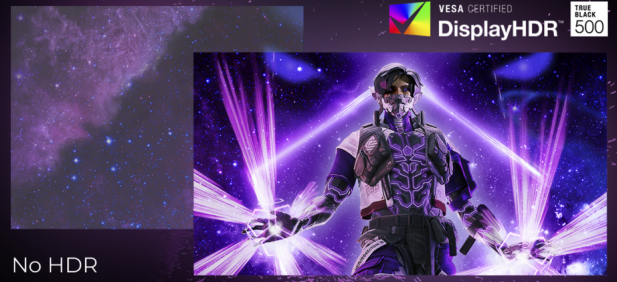

AGON
BY AOC

BLI DEN ULTIMATE LEGENDEN

POWERED BY

AG326UZD2

AG326UZD2 er utviklet for entusiaster som krever både førsteklasses bildekvalitet og høy ytelse. Den imponerende 31,5" UHD 4K QD-OLED-skjermen leverer eksepsjonell skarphet, levende farger og perfekt sortnivå. Oppdateringsfrekvensen på 240 Hz gir jevn og responsiv bildeflyt for konkurransespilling og innhold med høy bildefrekvens. Med HDR True Black 500 oppnås imponerende lysstyrke og kontrast for en mer dynamisk og naturtro visningsopplevelse. Moderne tilkoblinger som USB-C, HDMI 2.1 og DisplayPort 2.1 samt integrerte høyttalere gjør AG326UZD2 til et naturlig midtpunkt i premium gaming- og underholdningsoppsett.

HDR500 TRUEBLACK

Vesa Certified DisplayHDR™ 500 leverer en dramatisk annerledes visuell opplevelse. I motsetning til andre "HDR-kompatible" skjermer gir ekte DisplayHDR™ 500 fantastisk lysstyrke, kontrast og farger. Med lokal dimming og høy topplysstyrke på opptil 1000 nits kommer bildene til live med tydelige høylys og dypere, mer nyanserte svarttoner. Det gjengir et rikere fargespekter som gir en opplevelse som virkelig engasjerer sansene dine.