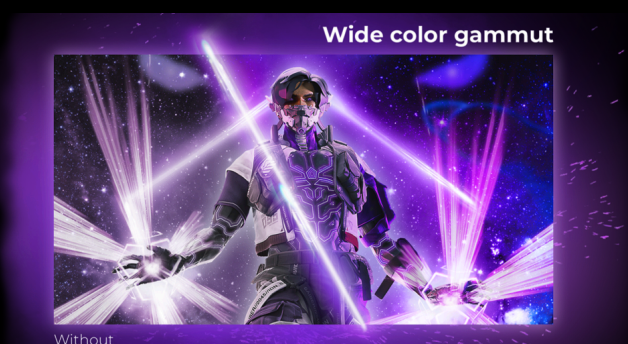

## HDR500 TRUEBLACK

Vesa Certified DisplayHDR™ 500 biedt een spectaculair andere visuele ervaring. In tegenstelling tot andere "HDR-compatibele" schermen levert echte DisplayHDR™ 500 verbluffende helderheid, contrast en kleuren. Dankzij local dimming en een piekhelderheid tot 1000 nits komen beelden tot leven met opvallende highlights en diepere, genuanceerde zwarttinten. Het geeft een rijker kleurenpalet weer, waardoor de visuele ervaring al je zintuigen aanspreekt.

## BREED KLEURENGAMMA

Wanneer u geniet van foto's, video's of games willen wij dat uw materiaal er zo levensecht mogelijk uitziet. Daarom wordt deze display geleverd met Wide Colour Gamut-technologie, wat betekent dat de display veel meer kleuren kan weergeven dan conventionele monitors. Dit wordt bereikt door middel van een speciale hardware-oplossing, niet door alleen naar software-aanpassingen. Het resultaat: levensechte beelden met mooie details die zichtbaar worden dankzij het bredere kleurenpalet.