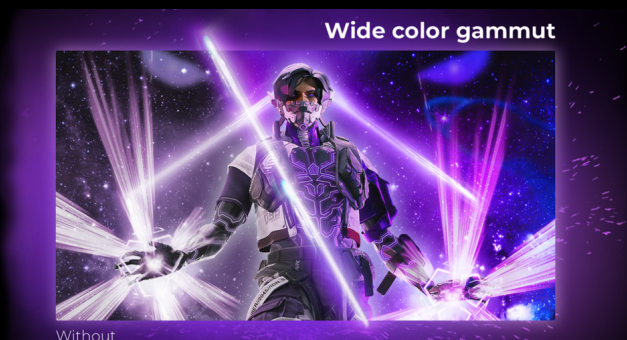

## HDR500 TRUEBLACK

Vesa Certified DisplayHDR™ 500 offre un'esperienza visiva completamente diversa. A differenza di altri schermi "compatibili HDR", il vero DisplayHDR™ 500 garantisce una luminosità, un contrasto e colori straordinari. Grazie al local dimming e a una luminosità di picco fino a 1000 nits, le immagini prendono vita con evidenti punti luminosi e neri più profondi e sfumati. Riproduce una gamma più ampia di colori ricchi e intensi, offrendo un'esperienza visiva che coinvolge i sensi.

## AMPIA GAMMA DI COLORI

A prescindere che vi divertiate a guardare foto o video oppure a giocare ai videogame, vogliamo che il contenuto del vostro schermo appaia il più possibile realistico. Proprio per questa ragione questo display è dotato della tecnologia Wide Colour Gamut che consente di visualizzare molti più colori rispetto ai monitor tradizionali, ottenuti grazie a una speciale soluzione hardware e non semplicemente tramite regolazioni del software. Il risultato sono immagini realistiche e ricche di dettagli che diventano visibili grazie alla più ampia palette di colori.