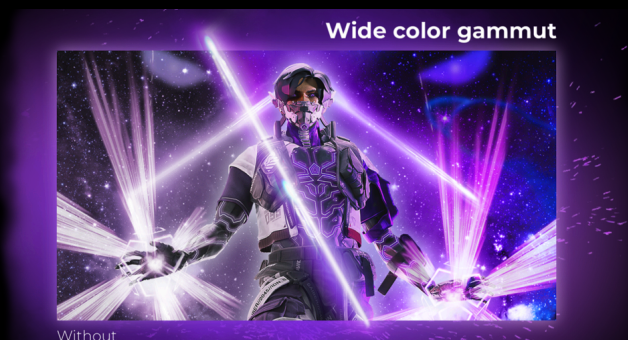

HDR500 TRUEBLACK

Vesa Certified DisplayHDR™ 500 offre un'esperienza visiva completamente diversa. A differenza di altri schermi "compatibili HDR", il vero DisplayHDR™ 500 garantisce una luminosità, un contrasto e colori straordinari. Grazie al local dimming e a una luminosità di picco fino a 1000 nits, le immagini prendono vita con evidenti punti luminosi e neri più profondi e sfumati. Riproduce una gamma più ampia di colori ricchi e intensi, offrendo un'esperienza visiva che coinvolge i sensi.

AMPIA GAMMA DI COLORI

A prescindere che vi divertiate a guardare foto o video oppure a giocare ai videogame, vogliamo che il contenuto del vostro schermo appaia il più possibile realistico. Proprio per questa ragione questo display è dotato della tecnologia Wide Colour Gamut che consente di visualizzare molti più colori rispetto ai monitor tradizionali, ottenuti grazie a una speciale soluzione hardware e non semplicemente tramite regolazioni del software. Il risultato sono immagini realistiche e ricche di dettagli che diventano visibili grazie alla più ampia palette di colori.