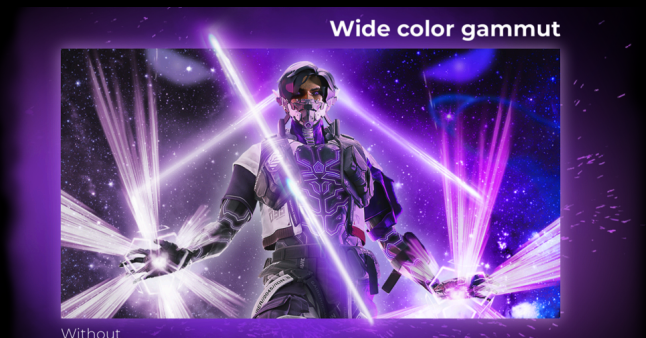

BREITE FARBSKALA

Wenn Sie Fotos, Videos oder Spiele genießen, sollten Ihre Bildschirminhalte so realistisch wie möglich aussehen. Aus diesem Grund ist dieses Display mit der Wide Color Gamut-Technologie ausgerüstet, so dass es deutlich mehr Farben anzeigen kann als herkömmliche Monitore. Erreicht wird dies durch eine spezielle Hardware-Lösung, nicht durch bloße Software-Anpassungen. Das Ergebnis sind lebensechte Bilder mit feinsten Details, die durch die breitere Farbpalette sichtbar werden.