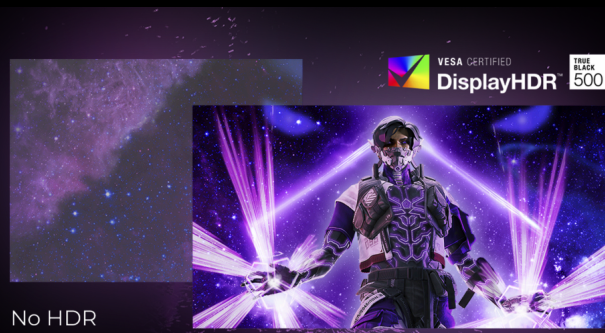

AGON
BY AOC

WERDE DIE ULTIMATIVE LEGENDE

POWERED BY
AG326UZD2

Entwickelt für anspruchsvolle Enthusiasten, die höchste Bildqualität und maximale Performance erwarten, verfügt der AG326UZD2 über ein beeindruckendes 31,5" UHD 4K QD-OLED Panel mit außergewöhnlicher Schärfe, intensiven Farben und perfektem Schwarz. Die extrem schnelle Bildwiederholrate von 240 Hz sorgt für flüssige, reaktionsschnelle Bewegungsdarstellung – ideal für kompetitives Gaming und Inhalte mit hoher Bildrate. Dank HDR True Black 500 profitieren Sie von hoher Helligkeit und starkem Kontrast für ein dynamisches, realitätsnahes Seherlebnis. Mit moderner Konnektivität wie USB-C, HDMI 2.1 und DisplayPort 2.1 sowie integrierten Lautsprechern bildet der AG326UZD2 die hochwertige Basis für Gaming-, Entertainment- und Kreativ-Setups ohne Kompromisse.

UHD (4K)-AUFLÖSUNG

Die 4K-Ultra-High-Definition-Auflösung (3840 x 2160) liefert eine gestochen scharfe Bildqualität und ermöglicht es Benutzern, mehr auf dem Bildschirm gleichzeitig zu sehen. Dies bietet mehr „Platz“ auf dem Bildschirm und zeigt mehr Details für schärfere und brillantere Bilder. Ganz gleich, ob Sie an dem nächsten schönen Foto oder Design arbeiten oder es einfach nur für die Produktivität nutzen, Benutzer werden über das echte, gestochen scharfe Bild staunen, das nur ein UHD-Display bieten kann.

HDR500 TRUEBLACK

Das Vesa Certified DisplayHDR™ 500 sorgt für ein völlig neues visuelles Erlebnis. Im Gegensatz zu anderen „HDR-kompatiblen“ Bildschirmen liefert echtes DisplayHDR™ 500 beeindruckende Helligkeit, Kontrast und Farben. Dank Local Dimming und einer Spitzenhelligkeit von bis zu 1000 Nits erwachen Bilder mit markanten Highlights und tieferen, nuancierteren Schwarztönen zum Leben. Es stellt eine umfassendere Palette satter neuer Farben dar und bietet ein visuelles Erlebnis, das alle Sinne anspricht.