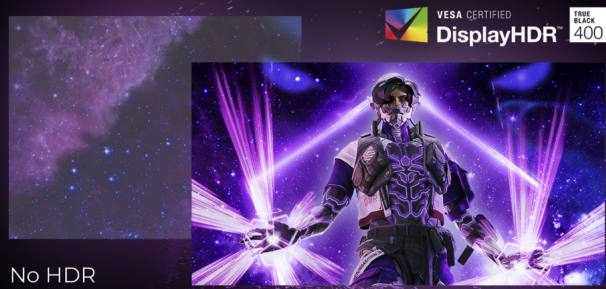

## RÉSOLUTION UHD (4K)

Doté d'une résolution UDH 4K de 3840 x 2160 pixels - soit quatre fois la résolution d'un écran Full HD - le moniteur possède une densité de pixels qui produit des images magistralement nettes dans les détails les plus infimes.

## VESA CERTIFIED DISPLAYHDR™ TRUE BLACK 400

The DisplayHDR™ True Black 400 brings you deeper, more accurate black levels, making your viewing experience richer and more immersive. No more washed-out dark scenes in movies and games. With TrueBlack400, you're in for a more realistic visual journey.