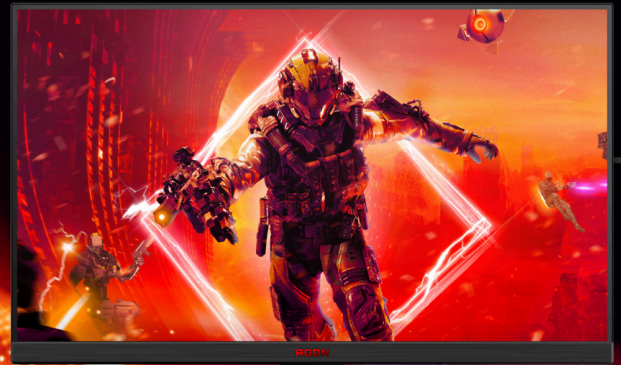

AGON
BY /IOC

POWERED BY
AG325QX

GENERAL

Nombre del modelo	AG325QX
Marca	AOC
Canal	Gaming
Línea de productos	AGON
Familia de diseño	AG5

INFORMACIÓN DE CONECTIVIDAD

HDMI	HDMI 2.0 x 2
HDCP digital (versión HDMI)	HDCP 2.2
Puerto de pantalla	DisplayPort 1.4 x 2
Regleta de USB	Sí
Generación USB	USB 3.2 (Gen 1)