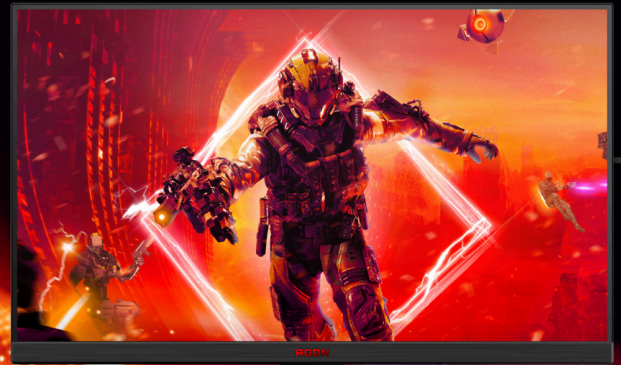

AGON
BY /IOC

POWERED BY
AG325QX

ALLGEMEIN

Modellname	AG325QX
Marke	AOC
Kanal	Gaming
Produktlinie	AGON
Designfamilie	AG5

DISPLAYINFORMATIONEN

Bildschirmgröße (Zoll)	31,5
Seitenverhältnis	16:9
Panel-Typ	IPS
Reaktionszeit GtG	1ms
Statisches Kontrastverhältnis	1000:1
Dynamisches Kontrastverhältnis	80M:1
Betrachtungswinkel (CR10)	178/178
Displayfarben	1,07 Milliarde
Brightness in nits	400 cd/m ²