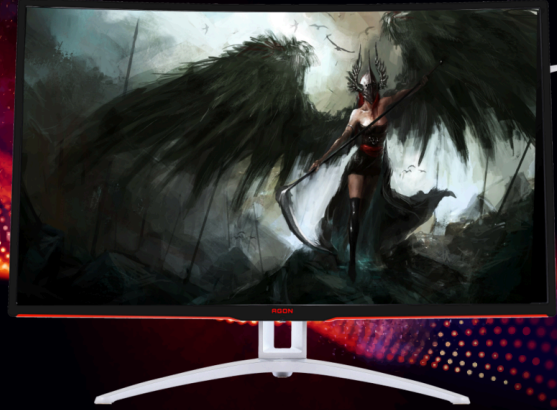

AGON
BY AOC

POWERED BY
AG322FCX/74

Chơi game là cảm giác đắm chìm trong một không gian Kỹ thuật số, nơi mà mọi thứ trở nên thật cool. Màn hình AG322FCX/74 full HD với công nghệ AMD FreeSync sẽ nâng tầm trải nghiệm với panel VA kích thước lớn 31.5" cong và một số công cụ tối ưu hoá khác. Tần số quét 144Hz và công nghệ FreeSync sẽ giúp cho trải nghiệm game của bạn không bị lag, giật hình hoặc hiện tượng bóng ma.

- **Độ cong 1500R**
- **Tấm nền VA**
- **Đồng bộ khung hình**
- **Hiệu năng mạnh mẽ hơn**
- **Trải Nghiệm Ấn Tượng và Sống Động**
- **Tối Ưu Các Tùy Chỉnh Game**

ĐỘ CONG 1500R

Thiết kế cong bao quanh tầm mắt của bạn, đưa bạn vào thế giới game một cách chân thực nhất.

TẤM NỀN VA

Tấm nền (Vertical Alignment) hiển thị màu đen sâu hơn và độ tương phản cao hơn, tạo ra những hình ảnh sống động và sáng hơn.

ĐỒNG BỘ KHUNG HÌNH

Công nghệ AMD FreeSync đảm bảo tần số quét của GPU và màn hình được đồng bộ, mang lại trải nghiệm chơi game mượt mà, không bị xé hình. Giảm độ trễ đầu vào mang lại chất lượng hình ảnh tốt nhất trong các trò chơi có nhịp độ nhanh.

HIỆU NĂNG MẠNH MẼ HƠN

Màn hình 144Hz cho hình ảnh sắc nét, chuyển động siêu mượt, cho bạn trải nghiệm làm việc và giải trí đỉnh cao, tốc độ vượt trội trong mọi hoàn cảnh.

TỐI ƯU CÁC TÙY CHỈNH GAME

Nó có thể là một rắc rối để điều chỉnh cài đặt màn hình mỗi khi bạn chơi một game khác. AOC Game Mode sẽ giúp bạn nhanh chóng thiết lập và tùy chỉnh cho từng game giúp nâng cao trải nghiệm Gaming