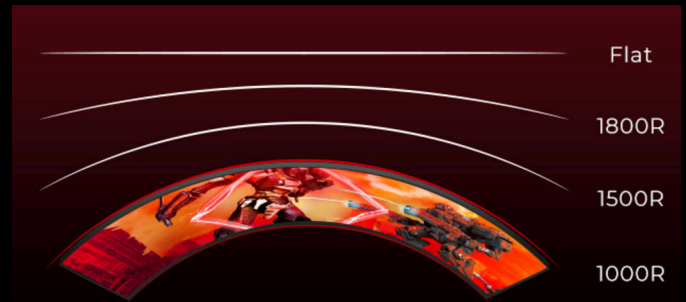

AGON
BY AOC

POWERED BY
AG322FCX/74

Chơi game là cảm giác đắm chìm trong một không gian Kỹ thuật số, nơi mà mọi thứ trở nên thật cool. Màn hình AG322FCX/74 full HD với công nghệ AMD FreeSync sẽ nâng tầm trải nghiệm với panel VA kích thước lớn 31.5" cong và một số công cụ tối ưu hoá khác. Tần số quét 144Hz và công nghệ FreeSync sẽ giúp cho trải nghiệm game của bạn không bị lag, giật hình hoặc hiện tượng bóng ma.

- **Độ cong 1500R**
- **Tấm nền VA**
- **Đồng bộ khung hình**
- **Hiệu năng mạnh mẽ hơn**
- **Trải Nghiệm Ấn Tượng và Sống Động**
- **Tối Ưu Các Tùy Chỉnh Game**

ĐỘ CONG 1500R

Thiết kế cong bao quanh tầm mắt của bạn, đưa bạn vào thế giới game một cách chân thực nhất.

TẤM NỀN VA

Tấm nền (Vertical Alignment) hiển thị màu đen sâu hơn và độ tương phản cao hơn, tạo ra những hình ảnh sống động và sáng hơn.

ĐỒNG BỘ KHUNG HÌNH

Công nghệ AMD FreeSync đảm bảo tần số quét của GPU và màn hình được đồng bộ, mang lại trải nghiệm chơi game mượt mà, không bị xé hình. Giảm độ trễ đầu vào mang lại chất lượng hình ảnh tốt nhất trong các trò chơi có nhịp độ nhanh.