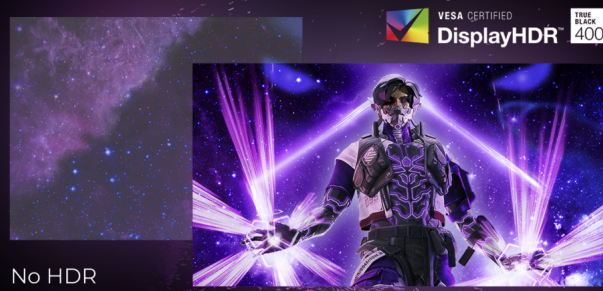

EKRAN Z CERTYFIKATEM VESA HDR™ TRUE BLACK 400

DisplayHDR™ True Black 400 zapewnia głębsze i dokładniejsze poziomy czerni, dzięki czemu wrażenia wizualne są bogatsze i bardziej wciągające. Koniec z rozmytymi ciemnymi scenami w filmach i grach. Dzięki TrueBlack400 czeka Cię bardziej realistyczna wizualna podróż.