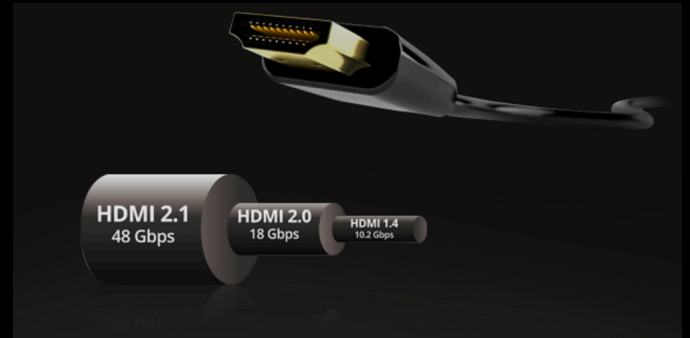

AGON
BY AOC

POWERED BY
AG276UZ/96

極致速度，精準掌控未來遊戲。踏入電競新世代，AG276UZ 搭載 27 吋 Fast IPS 面板，提供 4K UHD 超高解析度 @ 240Hz 或 FHD @ 480Hz 超高速更新率，自由選擇最符合你玩法的設定。專為競技玩家打造，內建 Adaptive Sync、低輸入延遲以及 Sniper Scope 功能，讓你掌握每一個細節，搶占遊戲優勢。人體工學設計可調節升降支架兼顧舒適與控制，搭配不閃屏技術、低藍光模式，並支援 HDMI 2.1/ DP 2.1 連線以及 G-Menu 軟體自訂設定。精準、速度與效能，盡在 AG276UZ。 ...

VESA 認證 **DISPLAYHDR™ 400**

符合VESA（影片電子標準協會）規範Display HDR 400 等級，同時HDR(高動態範圍)較一般SDR(標準動態範圍)所顯示的色彩與對比更趨近真實。畫面表現暗處更暗；明處更明，色域更加寬廣出色，讓玩家享受遊戲中每個生動畫面的視覺震撼。

雙刷新率的指標性技術

利用 AOC 的雙模式功能在卓越的視覺效果和競爭表現之間即時切換，以便隨時適應您多樣的遊戲風格。在 240Hz 的清晰 UHD 中體驗 AAA 大作遊戲世界，或透過 480Hz 的靈敏 FHD 主宰極速的競技場。從故事驅動的冒險豐富細節到競技遊戲所需的精確及速度，一個顯示器就能滿足您的所有需求。兩種不同的遊戲體驗，毫不妥協，主宰每個遊戲。

ADAPTIVE-SYNC 技術

Adaptive Sync 使顯示器的垂直更新頻率與 GPU 提供的幀率保持一致，通過消除卡頓、撕裂和抖動，讓您的遊戲和休閒遊戲體驗更加流暢。此功能在欣賞影片和其他視覺媒體時也很有用，可讓您享受更流暢的娛樂體驗。

革命性升級介面 HDMI 2.1

HDMI 2.1將傳輸頻寬提升到驚人48Gbps，帶來更快的更新率及解析度，並PlayStation 5 和 Xbox Series X上原生4K 120Hz遊戲。DisplayPort支援更高規格的數位影音訊號及更新頻率，提供更高品質和穩定的視聽娛樂效果。

低輸入延遲

減少視訊來源輸入與輸出之間的延遲，提升玩家在遊戲中攻擊的命中率。

一般的

型號名稱	AG276UZ/96
品牌	AOC
頻道	Gaming
產品線	AGON PRO
設計系列	AG6
EAN	697 398523 329 6

顯示資訊

螢幕大小 (英吋)	27,0
像素間距 (mm)	0,15525
面板類型	Fast IPS
回應時間 GtG	1 ms
回應時間 MPRT	0.3 ms
靜態對比度	1100:1
動態對比度	MEGA DCR
視角 (CR10)	178/178
顯示顏色	1.07 Billion
Brightness in nits	450 cd/m ²