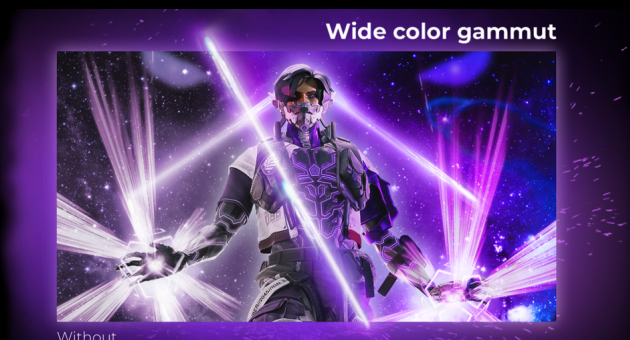

РОЗШИРЕНА ПАЛІТРА КОЛЬОРІВ

Коли ви насолоджуєтеся фото, відео або іграми, ми хочемо, щоб зображення на екрані виглядало максимально реалістично. Саме тому цей дисплей оснащений технологією Wide Colour Gamut, що дозволяє відтворювати значно більше кольорів, ніж звичайні монітори. Це досягається завдяки спеціальному апаратному рішенню, а не лише програмним налаштуванням. Результат: природні зображення з тонкими деталями, які стають видимими завдяки розширеній колірній палітрі.

ЗАГАЛЬНІ ВІДОМОСТІ		ІНФОРМАЦІЯ ПРО ДИСПЛЕЙ		ВІДЕОФУНКЦІЇ	
Найменування моделі	AG276QZD2	Розмір екрана (дюйми)	26,5	Технологія SYNC (VRR)	Adaptive Sync
Бренд	AOC	Розмір екрана (см)	67,3	NVIDIA G-SYNC™	NVIDIA G-SYNC Compatible
Канал	Gaming	Плаский/вигнутий	Flat	Частота цифрового сигналу по вертикалі	HDMI2.0: 48~144Hz / DP1.4: 48~240Hz
Сімейство продуктів	AGON PRO	Міцність дисплея	2H	Частота цифрового сигналу по горизонталі	HDMI2.0: 30K~230KHz / DP1.4: 30K~360KHz
Сімейство дизайнів	AG6	Обробка панелей	Anti-Reflection	HDR (розширений динамічний діапазон)	VESA Certified DisplayHDR™ True Black 400
EAN	4038986182478	Крок пікселя (mm)	0,2292	Технологія Blue Light	Low Blue Light
		Пікселів на дюйм	110,84	Multiview (PbP, PiP)	PiP+PbP
		Роздільна здатність панелі	2560x1440	Колірний простір (sRGB) CIE 1976 %	138,4
		Співвідношення сторін	16:9	Колірний простір (DCI-P3) CIE 1976 %	99,1
		Тип панелі	QD - OLED	Колірний простір (Adobe RGB) CIE 1976 %	98,0
		Max Частота оновлення	280 Hz	Без мерехтіння	Flicker Free
		Час відгуку GtG	0.03 ms		
		Коефіцієнт статичної контрастності	1.5M:1		
		Коефіцієнт динамічної контрастності	80M:1		
		Кут огляду (CR10)	178/178		
		Кольори дисплея	1.073B (10 bits)		
		Яскравість у нітах	1000 cd/m²		
		Зони локального затемнення	OLED