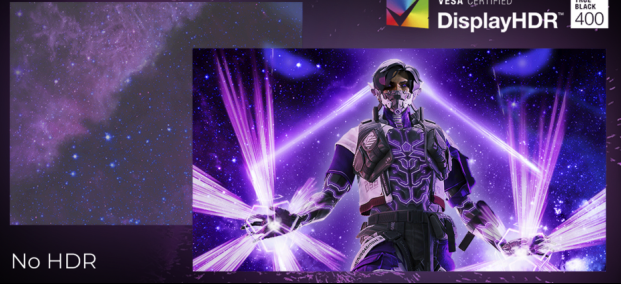

AGON
BY AOC

EN BÜYÜK EFSANE
OLUN

POWERED BY

AG276QZD2

QD-OLED AGON AG276QZD2 ile tüm potansiyelinizi açığa çıkarın ve en büyük efsane olun! Bu 27 inç QHD monitör, benzersiz renk doğruluğu ve her oyuna hayat veren derin, zengin kontrastlar için QD-OLED teknolojisine sahiptir. Işık hızındaki 280 Hz'lik yenileme hızı, rekabetçi oyun ortamı için çok önemli olan ultra sorunsuz, gecikmesiz görseller sağlar. AdaptiveSync ekran yırtılmasını ortadan kaldırırken HDMI 2.0 gelişmiş bağlantı sunar. eSpor için tasarlanan ergonomik taban ve çok yönlü USB hub, üstün rahatlık sağlar. 3 yıllık yanma garantisi ve Gmenu aracılığıyla sonsuz özelleştirme olanağı ile bu QD-OLED monitör, efsanevi statüyü hedefleyen ciddi oyuncular için kesin seçimdir.

VESA SERTİFİKALI EKRAN HDR™ TRUE BLACK 400

DisplayHDR™ True Black 400 size daha derin, daha doğru siyah seviyeleri sunarak izleme deneyiminizi daha zengin ve daha etkileyici hale getirir. Filmlerde ve oyunlarda artık soluk karanlık sahneler yok. TrueBlack400 ile daha gerçekçi bir görsel yolculuğa çıkacaksınız.