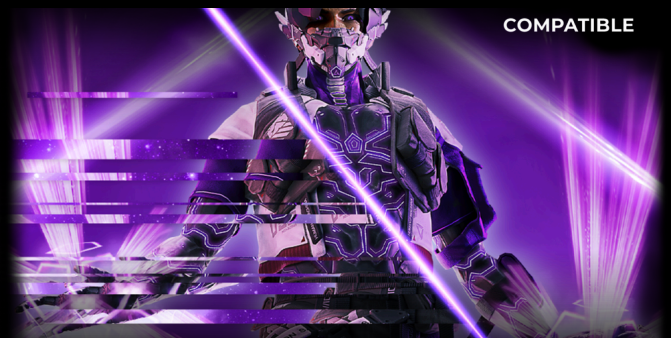

G-SYNC COMPATIBLE

Aktivera felfri bildkvalitet genom att synkronisera nya generationer av NVIDIA-grafikkort* med denna G-SYNC Compatible-skärm. *Se NVIDIAs webbplats för en komplett lista över GPU:er som arbetar med G-SYNC Compatible-skärmar

BRETT FÄRGOMFÅNG

När du njuter av foton, videor eller spel vill vi att ditt skärminnehåll ska se så livfullt ut som möjligt. Därför kommer den här skärmen med Wide Color Gamut-teknik, vilket innebär att den kan visa mycket mer färger än konventionella bildskärmar. Detta uppnås genom en speciell hårdvarulösning, inte genom bara programvarjusteringar. Resultatet: verklighetstroga bilder med fina detaljer som blir synliga tack vare den bredare färgpaletten.