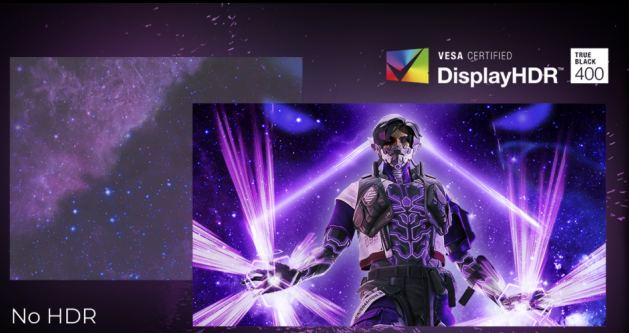

DISPLAYHDR™ TRUE BLACK 400 COM CERTIFICAÇÃO VESA

O DisplayHDR™ True Black 400 oferece níveis de preto mais profundos e precisos, tornando sua experiência de visualização mais rica e envolvente. Chega de cenas escuras desbotadas em filmes e jogos. Com o TrueBlack 400, você terá uma jornada visual mais realista.