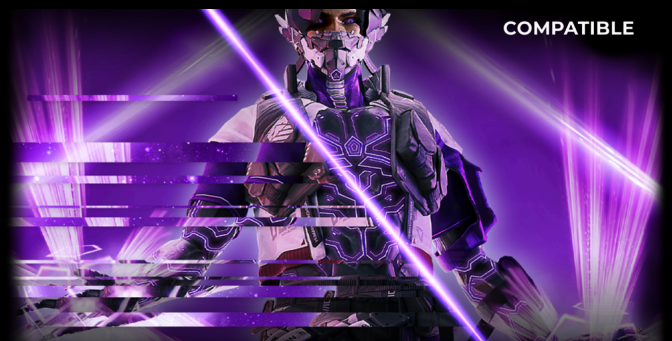

E-SPORTS MONITORSTANDAARD

Onze nieuwe standaard. Mede ontworpen met eSports-professionals, stelt u in staat om de vrije ruimte voor al uw randapparatuur te maximaliseren. De basis van de monitor is ontworpen om de voetafdruk van uw monitor op uw bureau te verkleinen en zelfs om uw toetsenbord erop te plaatsen. De standaard bevat kabelbeheer om uw bureau opgeruimd te houden. Het maakt niet uit in welk genre je concurreert, we willen dat je je als een professional voelt.