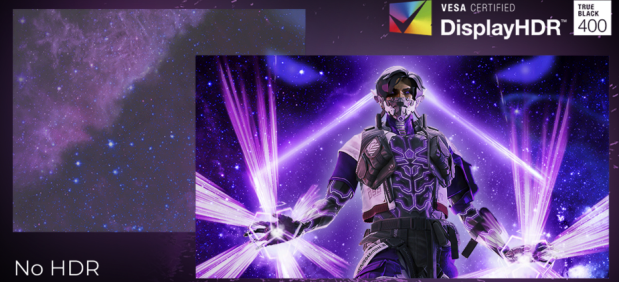

QHD-RESOLUTIE

Quad HD (QHD) biedt met een resolutie van 2560 x 1440 superieure beeldkwaliteit en scherpe beelden die de kleinste details onthullen. De breedbeeld aspectverhouding van 16:9 geeft volop ruimte voor uitbreiding van uw werkgebied, en biedt daarbij de mogelijkheid te genieten games of films in hun oorspronkelijke formaat.