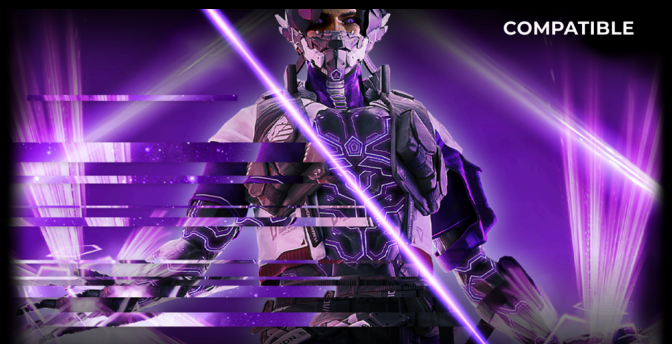

G-SYNC COMPATIBLE

Korkealuokkainen kuvanlaatu synkronoimalla uuden sukupolven NVIDIA-grafiikkakortit* tähän G-SYNC Compatible-monitoriin.*Katso NVIDIA-verkkosivustolta G-SYNC Compatible-monitoreita tukevien grafiikkasuorittimien täydellinen luettelo