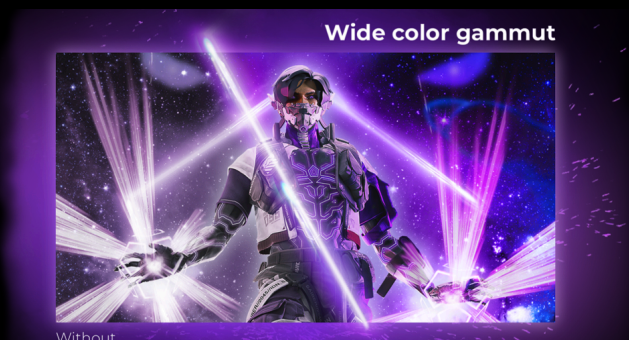

PANTALLA CON CERTIFICACIÓN VESA HDR™ TRUE BLACK 400

DisplayHDR™ True Black 400 te ofrece niveles de negro más profundos y precisos, lo que hace que tu experiencia visual sea más rica e inmersiva. No más escenas oscuras y descoloridas en películas y juegos. Con TrueBlack 400, te espera un viaje visual más realista.

SOPORTE DE MONITOR DE E-SPORTS

Nuestra nueva base. Diseñada en colaboración con profesionales de los deportes electrónicos, te permite maximizar el espacio libre para todos tus periféricos. La base del monitor está diseñada para reducir el espacio que ocupa el monitor en tu escritorio, e incluso te permite colocar el teclado encima. El soporte incluye una gestión de cables para mantener tu escritorio limpio. No importa en qué género compitas, queremos que te sientas como un profesional.

AMPLIA GAMA DE COLORES

Cuando está disfrutando de fotografías, vídeos o juegos, queremos que el contenido en pantalla sea tan parecido a la vida real como sea posible. Por eso, esta pantalla cuenta con la tecnología Wide Color Gamut, que significa que puede mostrar muchos más colores que los monitores convencionales. Esto se consigue mediante una solución de hardware especial, no a través de meros ajustes de software. El resultado: imágenes fieles a la realidad con finos detalles que se vuelven visibles gracias a la paleta de colores más amplia.