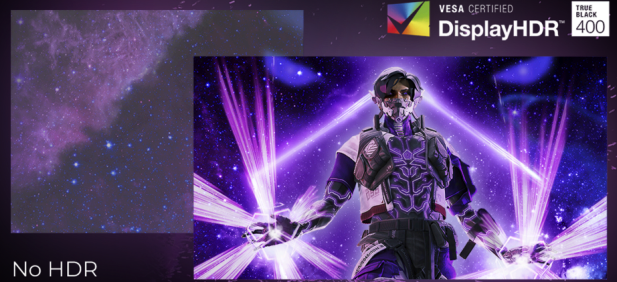

VON DER VESA (VIDEO ELECTRONICS STANDARDS ASSOCIATION) ZERTIFIZERTES DISPLAY HDR™ TRUE BLACK 400

Das DisplayHDR™ True Black 400 sorgt für tiefere, genauere Schwarzwerte und macht Ihr Seherlebnis reicher und intensiver. Keine verwaschenen dunklen Szenen mehr in Filmen und Spielen. Mit TrueBlack 400 erleben Sie eine realistischere visuelle Reise.

QHD-AUFLÖSUNG

Mit 2560 x 1440 Auflösung bietet Quad HD (QHD) überragende Bildqualität und scharfe Bilder, die selbst die feinsten Details zeigen. Das Widescreen-Seitenverhältnis von 16:9 bietet viel Platz, um sich auszubreiten und zu arbeiten, außerdem ermöglicht es Ihnen, Spiele oder Filme in ihrer Originalgröße zu genießen.

E-SPORT MONITORSTÄNDER

Unser neuer Ständer. Gemeinsam mit eSports-Profis entwickelt, ermöglicht es Ihnen, den freien Platz für all Ihre Peripheriegeräte zu maximieren. Die Basis des Monitors ist so konzipiert, dass sie den Platzbedarf Ihres Monitors auf Ihrem Schreibtisch reduziert und es Ihnen sogar ermöglicht, Ihre Tastatur oben aufzulegen. Der Ständer enthält ein Kabelmanagement, um Ihren Schreibtisch sauber zu halten. Egal in welchem Genre Sie antreten, wir möchten, dass Sie sich wie ein Profi fühlen.

G-SYNC COMPATIBLE

Erleben Sie eine makellose Bildqualität, indem Sie neue Generationen von NVIDIA-Grafikkarten* mit diesem G-SYNC Compatible-Monitor synchronisieren. *Die vollständige Liste der mit G-SYNC Compatible-Monitoren arbeitenden GPUs finden Sie auf der NVIDIA-Website.