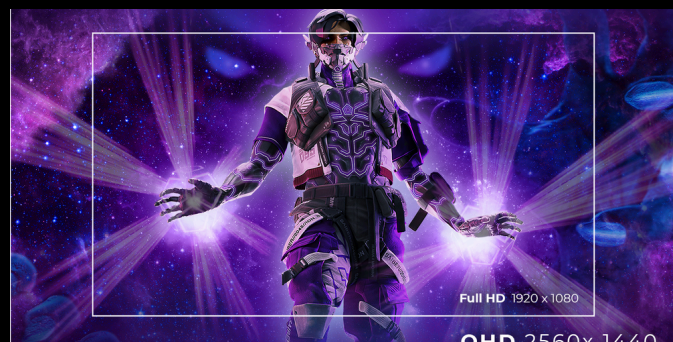

ЧАСТОТА ОНОВЛЕННЯ 360 ГЦ

Частота оновлення 360 Гц оновлює зображення до 360 разів на секунду, забезпечуючи надзвичайно плавний рух. Вона пропонує плавне зображення, що підтримує високий FPS у кіберспорті та швидке, точне відстеження на екрані.