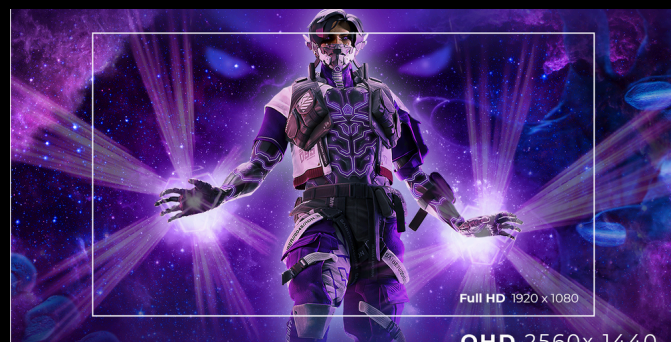

ЧАСТОТА ОНОВЛЕННЯ 360 ГЦ

Частота оновлення 360 Гц оновлює зображення до 360 разів на секунду, забезпечуючи надзвичайно плавний рух. Вона пропонує плавне зображення, що підтримує високий FPS у кіберспорті та швидке, точне відстеження на екрані.