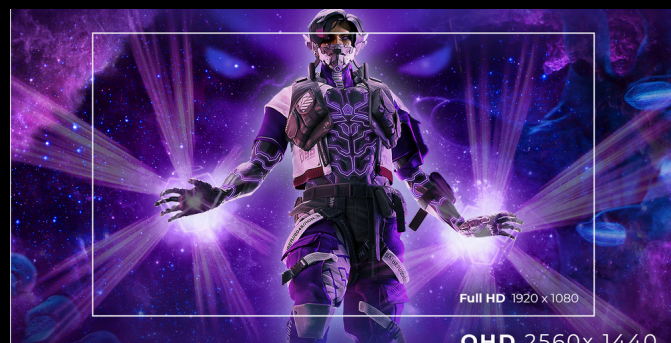

360 HZ UPPDATERINGSFREKVENNS

En uppdateringsfrekvens på 360 Hz uppdaterar bilden upp till 360 gånger per sekund för extremt mjuka rörelser och levererar flytande bilder som stödjer hög FPS-prestanda inom e-sport samt snabb och exakt spårning på skärmen.