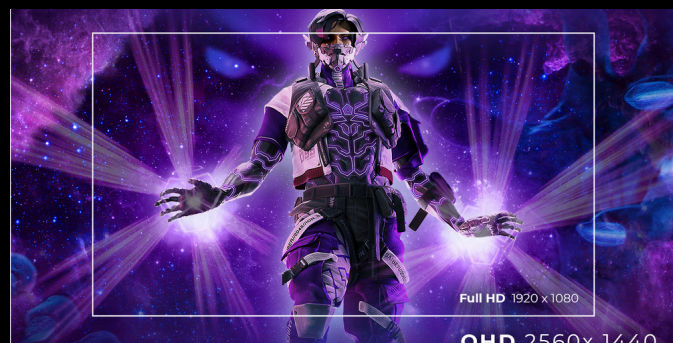

360 HZ UPPDATERINGSFREKVENNS

En uppdateringsfrekvens på 360 Hz uppdaterar bilden upp till 360 gånger per sekund för extremt mjuka rörelser och levererar flytande bilder som stödjer hög FPS-prestanda inom e-sport samt snabb och exakt spårning på skärmen.