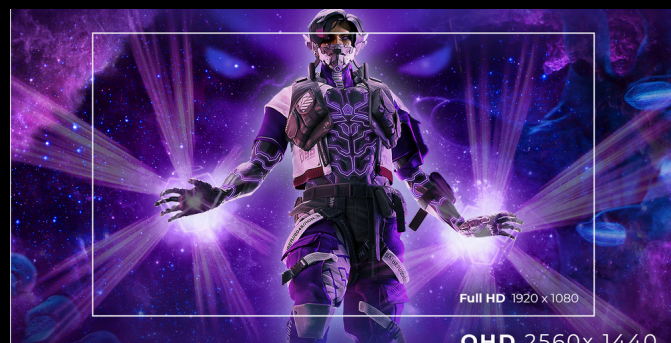

ЧАСТОТА ОБНОВЛЕНИЯ 360 ГЦ

Частота обновления 360 Гц обновляет изображение до 360 раз в секунду, обеспечивая сверхплавное движение. Это даёт плавную картинку, поддерживающую высокие показатели FPS в киберспорте и быстрое, точное отслеживание объектов на экране.