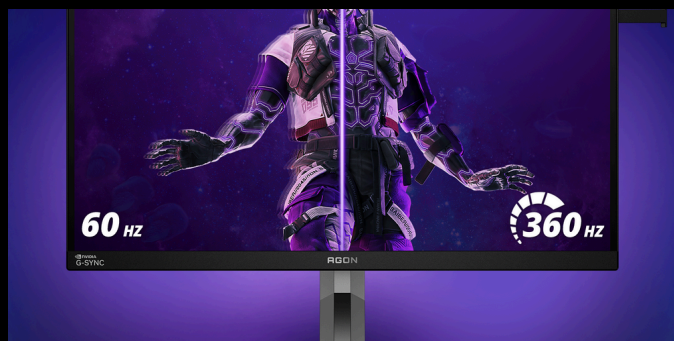

NVIDIA G-SYNC ULMB 2

Поддерживает технологию ULMB 2 (Ultra Low Motion Blur), повышая чёткость движения в динамичных сценах, улучшая воспринимаемую резкость в высокоскоростных играх и сохраняя более ясное изображение в напряжённых моментах.