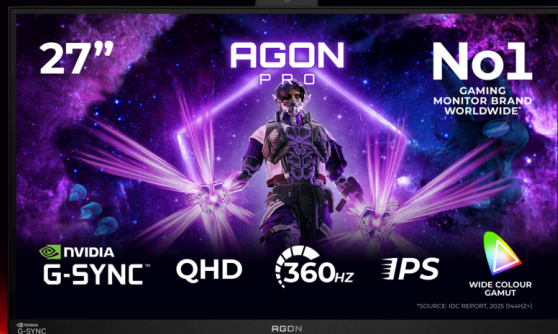

AGON
BY AOC

ОТСЛЕЖИВАЙ
БЫСТРЕЕ, РЕАГИРУЙ
РАНЬШЕ, ПОБЕЖДАЙ
ЧАЩЕ

POWERED BY

AG276QSG2

AGON PRO AG276QSG2 оснащён панелью Fast IPS с разрешением 2560 × 1440, частотой обновления 360 Гц и временем отклика 1 мс GtG. NVIDIA G-SYNC Pulsar поддерживает ULMB 2 и технологию G-SYNC Ambient Adaptive, обеспечивая стабильное изображение с 16,7 млн цветов (8 бит).