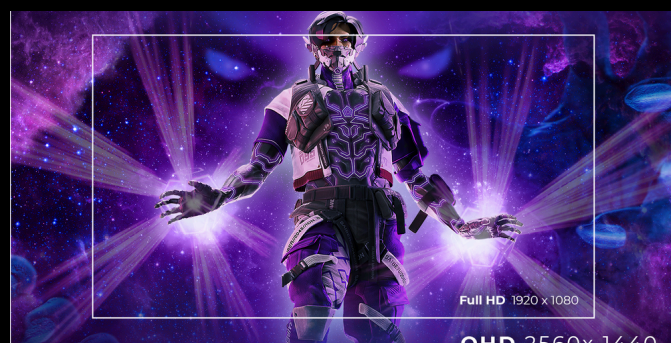

TAXA DE ATUALIZAÇÃO DE 360 HZ

Uma taxa de atualização de 360 Hz atualiza a imagem até 360 vezes por segundo para movimentos ultra suaves, oferecendo visuais fluidos que suportam o desempenho esports de alto FPS e um rastreamento rápido e preciso no ecrã.