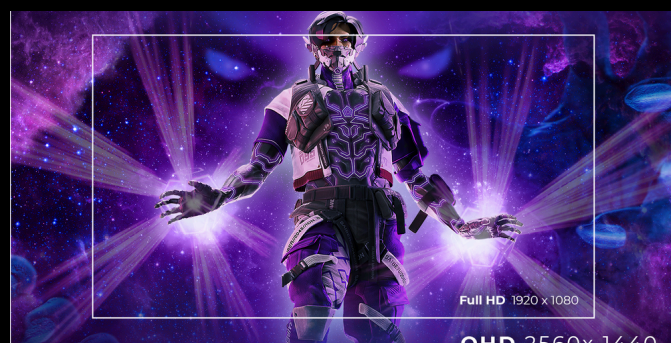

CZĘSTOTLIWOŚĆ ODŚWIEŻANIA 360 HZ

Częstotliwość odświeżania 360 Hz aktualizuje obraz nawet 360 razy na sekundę, zapewniając ultrawysoką płynność ruchu. Oferuje płynne wrażenia wizualne, które wspierają wysoką liczbę klatek w e-sporcie oraz szybkie, precyzyjne śledzenie obiektów na ekranie.