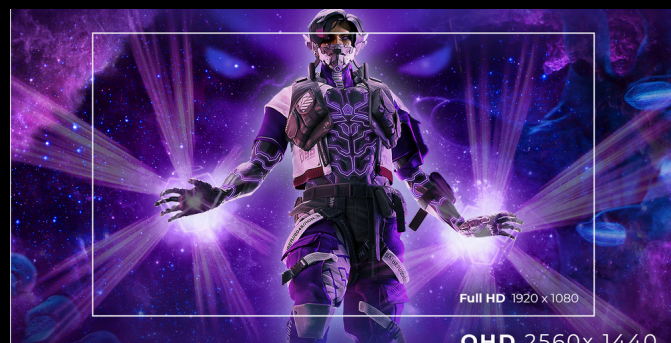

360 HZ OPPDATERINGSFREKVENNS

En oppdateringsfrekvens på 360 Hz oppdaterer bildet opptil 360 ganger per sekund for ultrajevn bevegelse, og leverer flytende grafikk som støtter high-FPS esports-ytelse samt rask og presis sporing på skjermen.