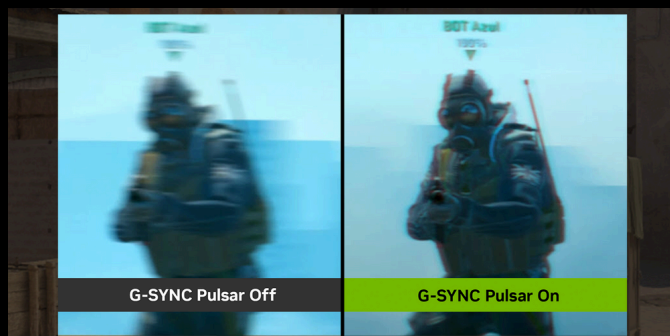

SNELHEID ZONDER VERVAGING

Blijf scherp bij snelle bewegingen en abrupte draaibewegingen dankzij helderdere motion en consistente beelden – zelfs wanneer de actie chaotisch wordt. Doelen blijven beter te volgen en je timing voelt betrouwbaarder aan.