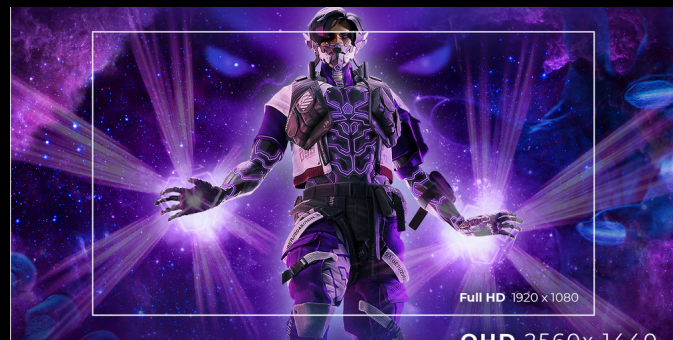

360 HZ VERVERSINGSSNELHEID

Een verversingssnelheid van 360 Hz ververs het beeld tot 360 keer per seconde voor ultra-vloeiende bewegingen en levert soepele beelden die high-FPS esports-prestaties en snelle, nauwkeurige tracking op het scherm ondersteunen.