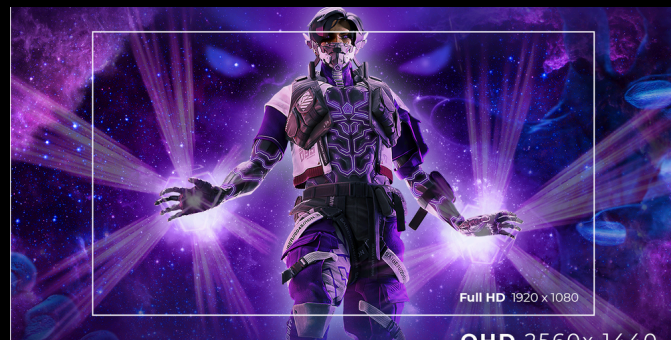

360 HZ VERVERSINGSSNELHEID

Een verversingssnelheid van 360 Hz ververs het beeld tot 360 keer per seconde voor ultra-vloeiende bewegingen en levert soepele beelden die high-FPS esports-prestaties en snelle, nauwkeurige tracking op het scherm ondersteunen.