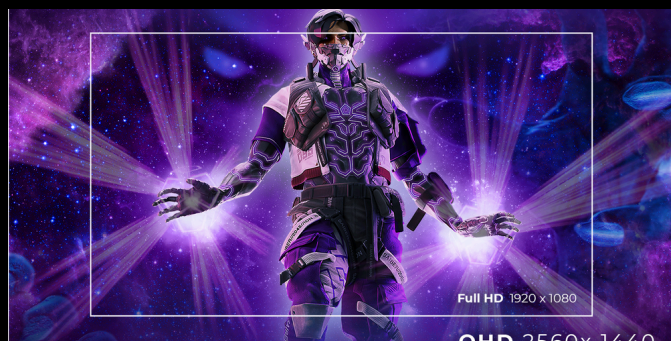

FREQUENZA DI AGGIORNAMENTO A 360 HZ

Una frequenza di aggiornamento di 360 Hz aggiorna l'immagine fino a 360 volte al secondo per movimenti ultra-fluidi, offrendo una resa visiva scorrevole che supporta le prestazioni esports ad alto FPS e un tracciamento rapido e preciso sullo schermo.