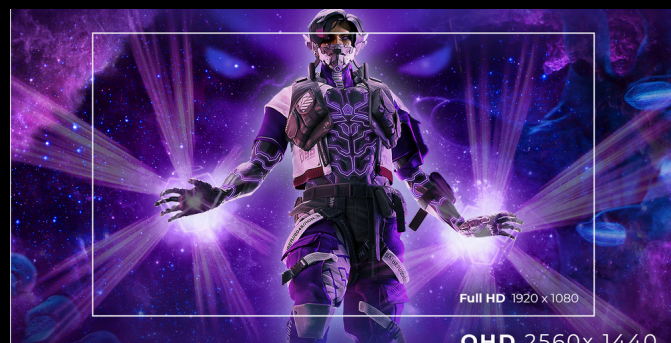

FREQUENZA DI AGGIORNAMENTO A 360 HZ

Una frequenza di aggiornamento di 360 Hz aggiorna l'immagine fino a 360 volte al secondo per movimenti ultra-fluidi, offrendo una resa visiva scorrevole che supporta le prestazioni esports ad alto FPS e un tracciamento rapido e preciso sullo schermo.