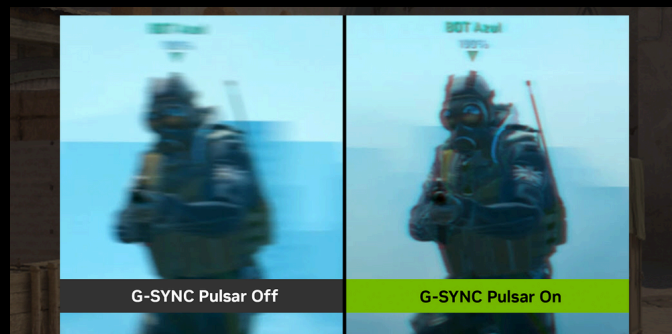

VELOCITÀ SENZA SCIE

Mantieni la massima precisione durante movimenti rapidi e rotazioni improvvise grazie a una resa più pulita e immagini coerenti, anche quando l'azione si fa caotica. I bersagli restano più facili da seguire e il tuo tempismo diventa più affidabile.