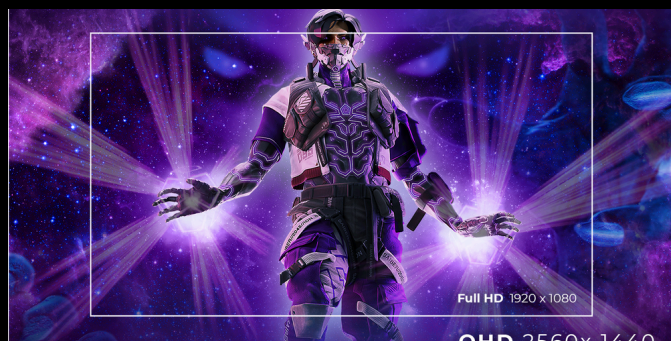

TAUX DE RAFRAÎCHISSEMENT 360 HZ

Un taux de rafraîchissement de 360 Hz actualise l'image jusqu'à 360 fois par seconde pour une fluidité extrême, offrant des visuels ultra-fluides qui soutiennent les performances esports à haut FPS et un suivi rapide et précis à l'écran.