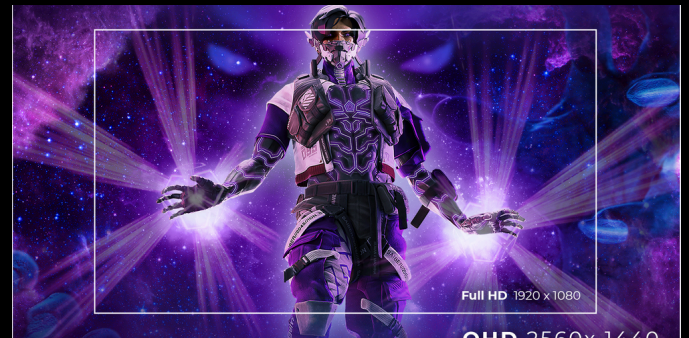

360 HZ VIRKISTYSTAAJUUS

360 Hz:n virkistystaajuus päivittää kuvan jopa 360 kertaa sekunnissa ja takaa erittäin sulavan liikkeen. Se tarjoaa sujuvan kuvan, joka tukee korkean FPS-tason esports-suorituskykyä sekä nopeaa ja tarkkaa kohteiden seurantaa näytöllä.