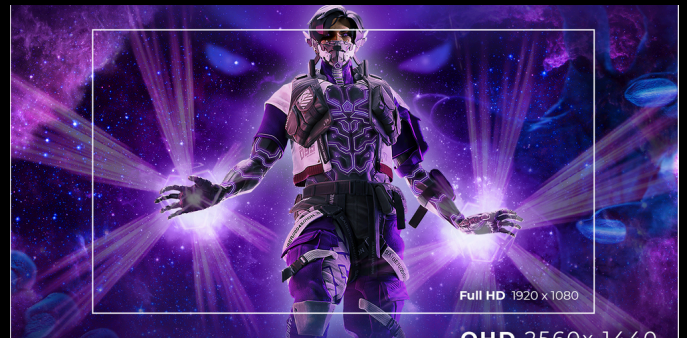

360 HZ VIRKISTYSTAAJUUS

360 Hz:n virkistystaajuus päivittää kuvan jopa 360 kertaa sekunnissa ja takaa erittäin sulavan liikkeen. Se tarjoaa sujuvan kuvan, joka tukee korkean FPS-tason esports-suorituskykyä sekä nopeaa ja tarkkaa kohteiden seurantaa näytöllä.