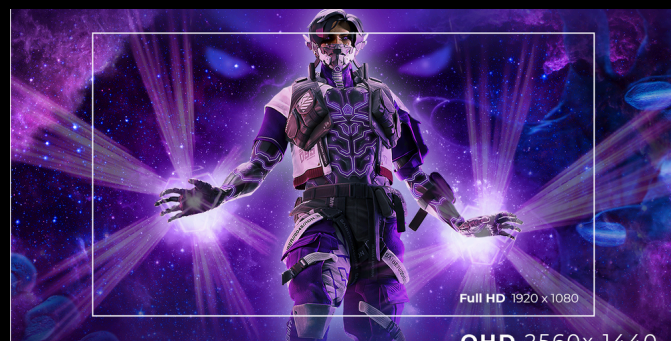

FRECUENCIA DE ACTUALIZACIÓN DE 360 HZ

Una frecuencia de actualización de 360 Hz actualiza la imagen hasta 360 veces por segundo para lograr un movimiento ultra fluido, ofreciendo imágenes suaves que respaldan el rendimiento esports a altos FPS y un seguimiento rápido y preciso en pantalla.