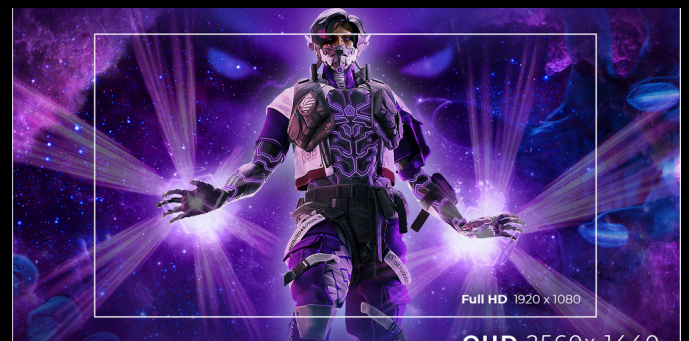

360-HZ- BILDWIEDERHOLRATE

Eine Bildwiederholrate von 360 Hz aktualisiert das Bild bis zu 360-mal pro Sekunde und sorgt für extrem flüssige Bewegungen. Sie liefert eine geschmeidige Darstellung, die High-FPS-Esports-Performance sowie schnelles, präzises Tracking auf dem Bildschirm unterstützt.