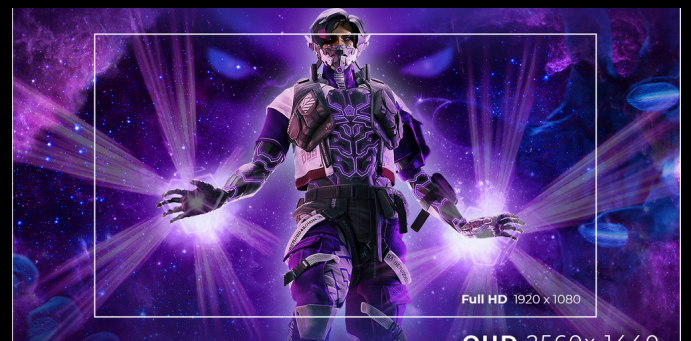

360-HZ- BILDWIEDERHOLRATE

Eine Bildwiederholrate von 360 Hz aktualisiert das Bild bis zu 360-mal pro Sekunde und sorgt für extrem flüssige Bewegungen. Sie liefert eine geschmeidige Darstellung, die High-FPS-Esports-Performance sowie schnelles, präzises Tracking auf dem Bildschirm unterstützt.