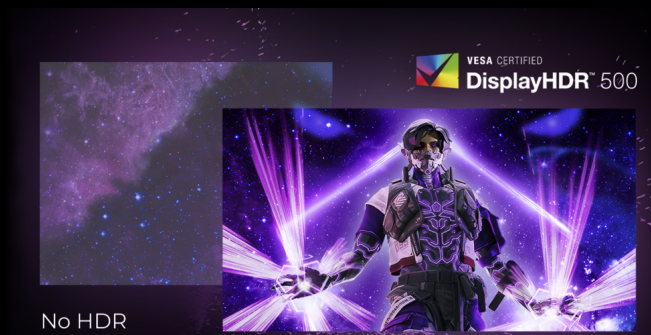

## HDR500 TRUEBLACK

Vesa Certified DisplayHDR™ 500 levererar en radikalt annorlunda visuell upplevelse. Till skillnad från andra "HDR-kompatibla" skärmar ger äkta DisplayHDR™ 500 enastående ljusstyrka, kontrast och färger. Med local dimming och en maximal ljusstyrka på upp till 500 nits väcks bilder till liv med framträdande högdagrar och djupare, mer nyanserade svärtor. Den återger en fylligare palett av rika färger och skapar en visuell upplevelse som engagerar dina sinnen.