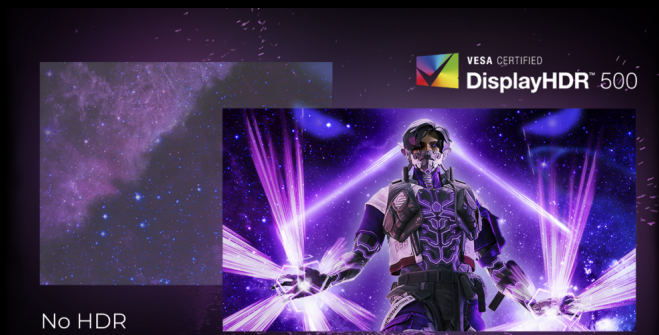

AGON
BY AOC

BLI DEN ULTIMATE
LEGENDEN

POWERED BY

AG276QKD2

Skjerm AG276QKD2 er utarbeidet for maksimal respons, og kan skilte med en imponerende 27-tommers QHD QD-OLED-skjerm med en utrolig oppdateringsfrekvens på 500 Hz og HDR500 TrueBlack-teknologi for utrolig kontrast og fargenøyaktighet. Med HDMI 2.1- og DisplayPort 2.1-tilkobling sammen med G-Sync Compatible-teknologi gir denne skjermen jevn og forsinkelsesfri spilling. Den er utviklet for profesjonelle e-sportspillere og fartsfylt spilling, og inkluderer et helergonomisk stativ, tilpassbar RGB Light FX og intuitiv G-Menu-programvare for sømløs kontroll. Med tre års garanti er skjerm AG276QKD2 din perfekte partner for å ta styringen i enhver kamp - dertil med stil og høy presisjon.

QHD OPPLØSNING

Med 2560 x 1440 oppløsning, Quad HD (QHD) tilbyr overlegen bildekvalitet og bildeskarpheit som viser de fineste detaljene. Widescreen 16:9 bildeforhold gir masse plass til å spre seg utover og jobbe, pluss lar deg nyte spill eller filmer i original størrelse.

HDR500 TRUEBLACK

Vesa Certified DisplayHDR™ 500 leverer en dramatisk annerledes visuell opplevelse. I motsetning til andre "HDR-kompatible" skjermer gir ekte DisplayHDR™ 500 fantastisk lysstyrke, kontrast og farger. Med lokal dimming og høy topplysstyrke på opptil 1000 nits kommer bildene til live med tydelige høylys og dypere, mer nyanserte svarttoner. Det gjengir et rikere fargespekter som gir en opplevelse som virkelig engasjerer sansene dine.