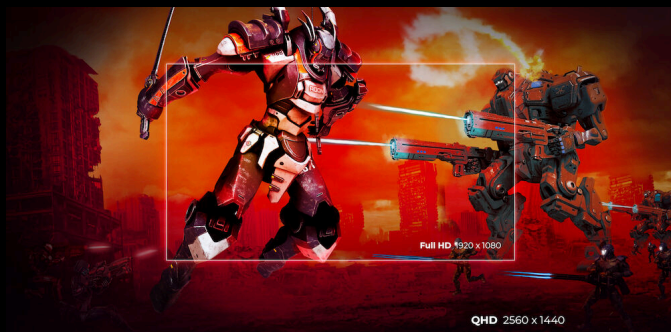

G-SYNC COMPATIBLE 兼容技術

支援NVIDIA認證的 G-Sync Compatible，提供更高品質的可變更新率(VRR)，享受最高水準且無延遲的遊戲體驗。