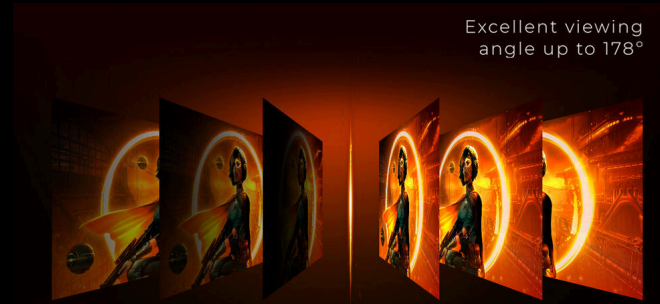

DISPLAYHDR™ 400

符合VESA（影片電子標準協會）規範Display HDR 400 等級，同時HDR(高動態範圍)較一般SDR(標準動態範圍)所顯示的色彩與對比更趨近真實。畫面表現暗處更暗；明處更明，色域更加寬廣出色，讓玩家享受遊戲中每個生動畫面的視覺震撼。