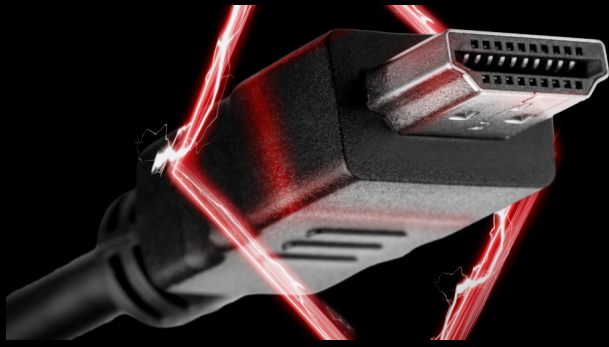

- 支援HDMI及DisplayPort 多媒體輸入介面
- HDMI
- 極窄邊框減少終極戰鬥的干擾
- 高度可調支架
- 完全符合人體工程學
- 枢轴函数

支援HDMI及 DISPLAYPORT 多媒體輸 入介面

透過HDMI可傳輸高品質的數位影音訊號，提供消費者如藍光播放和遊戲影音般最細緻的多媒體影像格式。DisplayPort支援更高規格的數位影音訊號及更新頻率，提供更高品質和穩定的視聽娛樂效果。

高度可調支架

升高或降低屏幕以適應每個人的身高和座位偏好。易于調節的支架確保數小時的舒適度。

完全符合人體工程學

感受舒適！AOC 的高度、傾斜度和可旋轉調節支架可幫助您找到最舒適和健康的姿勢。

樞軸函數

由於其樞軸功能，您的顯示器可以旋轉 180°，從橫向模式變為縱向模式，這對桌面出版特別有用。

通用性

Model Name	AG275QXE
Brand	AOC
Channel	Gaming
Product line	AGON
Design family	AG5
Launch date (ETA)	5/8/2022
EAN	4038986180474