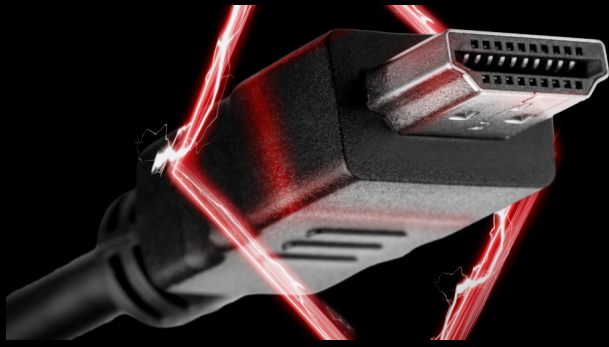

- 支援HDMI及DisplayPort 多媒體輸入介面
- HDMI
- 極窄邊框減少終極戰鬥的干擾
- 高度可調支架
- 完全符合人體工程學
- 枢轴函数

支援HDMI及 DISPLAYPORT 多媒體輸 入介面

透過HDMI可傳輸高品質的數位影音訊號，提供消費者如藍光播放和遊戲影音般最細緻的多媒體影像格式。DisplayPort支援更高規格的數位影音訊號及更新頻率，提供更高品質和穩定的視聽娛樂效果。

高度可调支架

升高或降低屏幕以适应每个人的身高和座位偏好。易于调节的支架确保数小时的舒适度。

完全符合人体工程学

感受舒适！AOC 的高度、倾斜度和可旋转调节支架可帮助您找到最舒适和健康的姿势。

枢轴函数

由于其枢轴功能，您的显示器可以旋转 180°，从横向模式变为纵向模式，这对桌面出版特别有用。

通用性

Model Name	AG275QXE
Brand	AOC
Channel	Gaming
Product line	AGON
Design family	AG5
Launch date (ETA)	5/8/2022
EAN	4038986180474